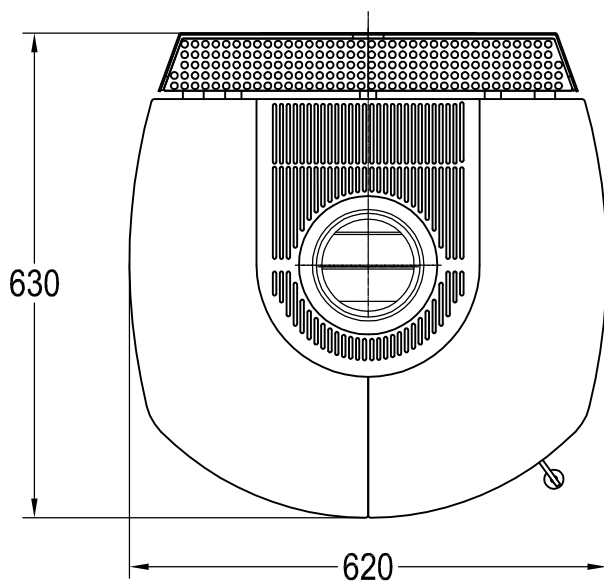

# Hark 88 WW GTH ECOplus

Maßstab 1 : 10