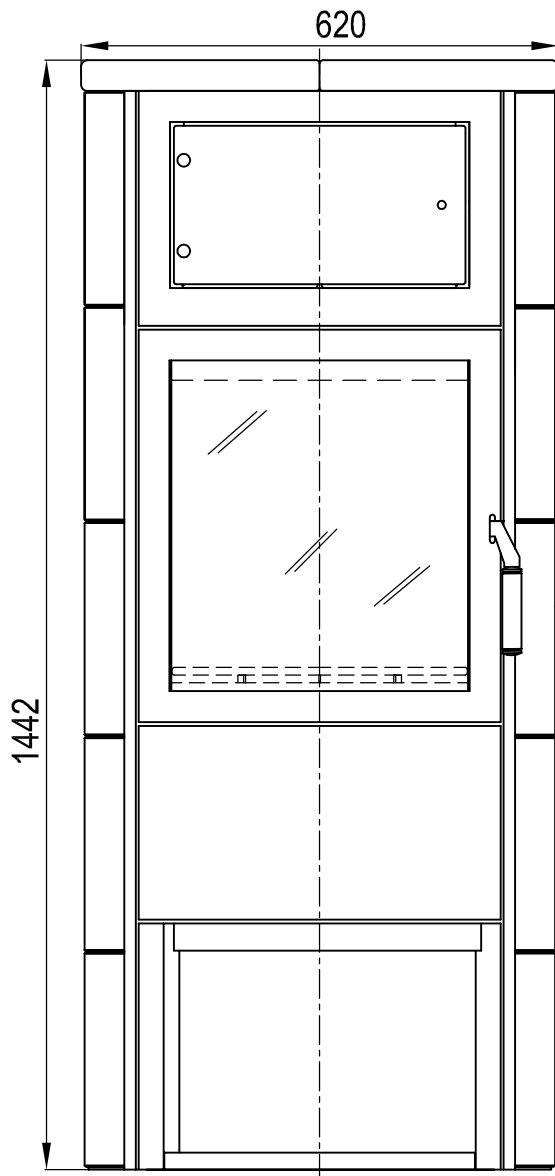

# Hark 88 WW GTH ECOplus

Maßstab 1 : 10