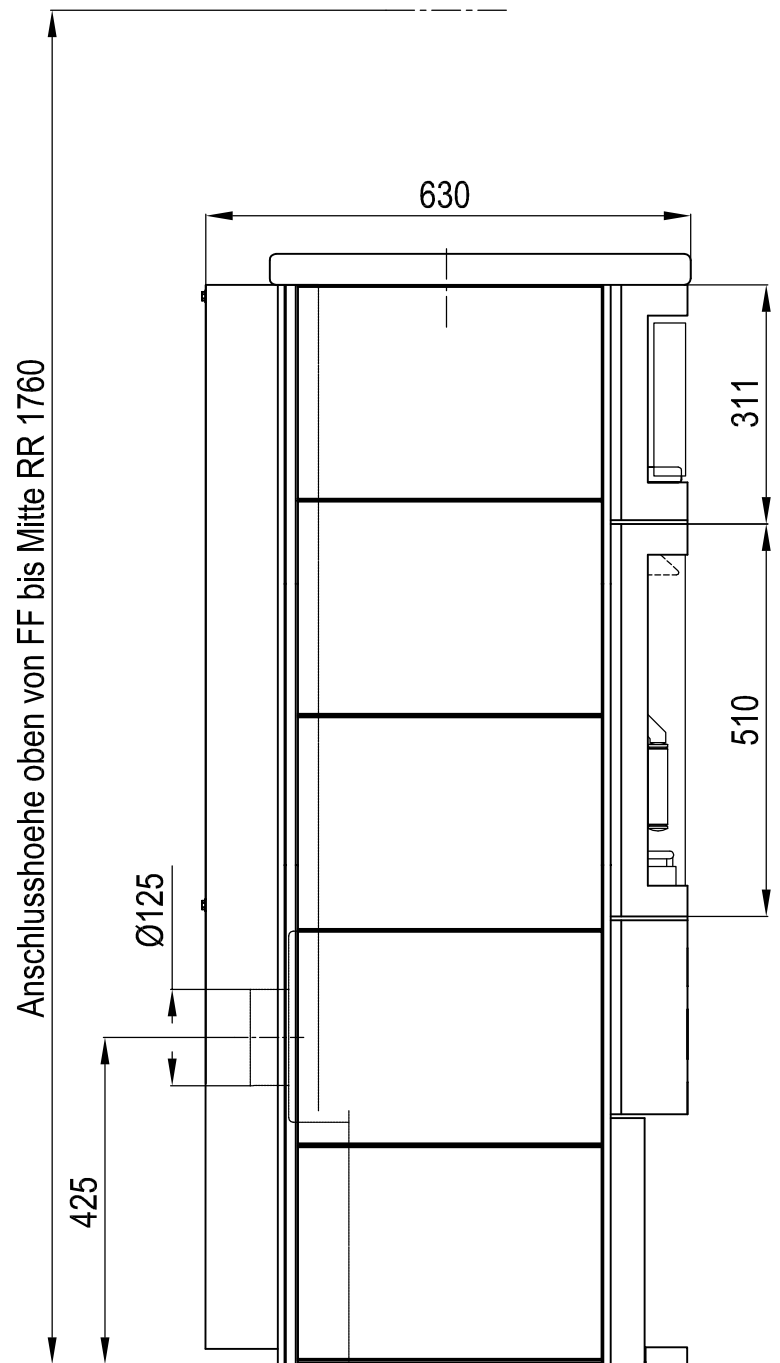

# Hark 88 WW GTH ECOplus

Maßstab 1 : 10