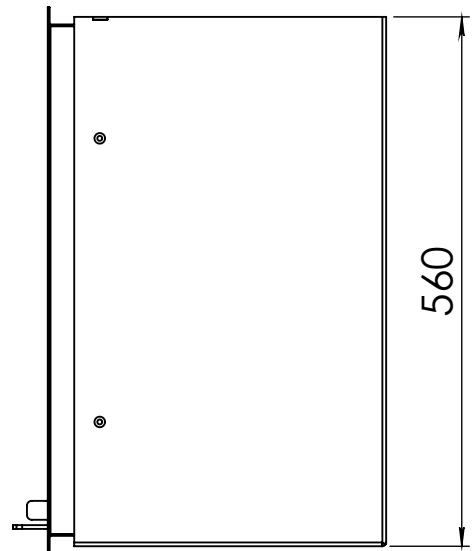

Kachel
Type

Instyle 550 EA + Classic line 4S

Eenheid
Units mm

Datum
Date 11-12-13

www.geurts.nl

Wijzigingen voorbehouden.
Subject to changes.

Gebruik uitsluitend na schriftelijke toestemming Dik Geurts Haardkachels.
Usage only after written consent of Dik Geurts Haardkachels.

Kachel
Type

Instyle 550 EA + Modern line

Eenheid
Units mm

Datum
Date 23-10-13

www.geurts.nl

Wijzigingen voorbehouden.
Subject to changes.

Gebruik uitsluitend na schriftelijke toestemming Dik Geurts Haardkachels.
Usage only after written consent of Dik Geurts Haardkachels.

Kachel
Type

Instyle 550 EA + Slim line

Eenheid
Units mm

Datum
Date 23-10-13

www.geurts.nl

Wijzigingen voorbehouden.
Subject to changes.

Gebruik uitsluitend na schriftelijke toestemming Dik Geurts Haardkachels.
Usage only after written consent of Dik Geurts Haardkachels.

Kachel
Type

Instyle 550 EA + Built in frame

Eenheid
Units mm

Datum
Date 23-10-13

www.geurts.nl

Wijzigingen voorbehouden.
Subject to changes.

Gebruik uitsluitend na schriftelijke toestemming Dik Geurts Haardkachels.
Usage only after written consent of Dik Geurts Haardkachels.