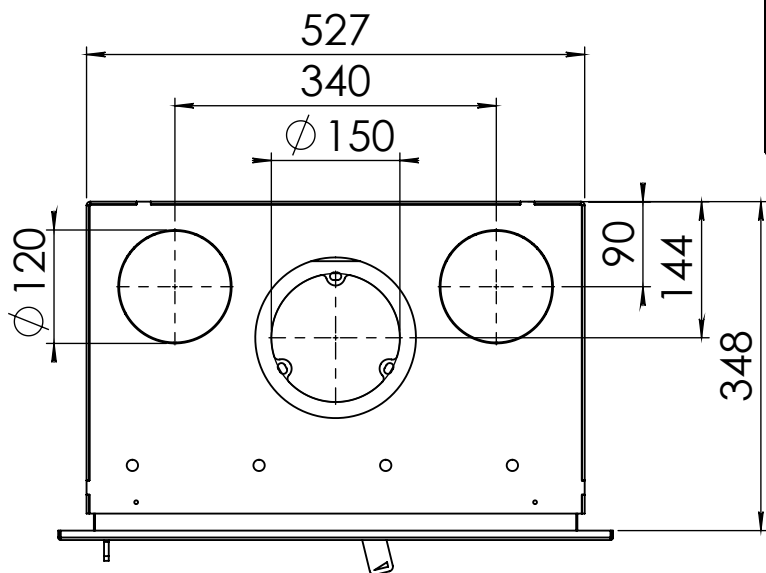

Kachel
Type

Instyle 550 EA + Classic line 4S

Eenheid
Units mm

Datum
Date 11-12-13

www.geurts.nl

Wijzigingen voorbehouden.
Subject to changes.

Gebruik uitsluitend na schriftelijke toestemming Dik Geurts Haardkachels.
Usage only after written consent of Dik Geurts Haardkachels.

Kachel
Type

Instyle 550 EA + Modern line

Eenheid
Units mm

Datum
Date 23-10-13

www.geurts.nl

Wijzigingen voorbehouden.
Subject to changes.

Gebruik uitsluitend na schriftelijke toestemming Dik Geurts Haardkachels.
Usage only after written consent of Dik Geurts Haardkachels.

Kachel
Type

Instyle 550 EA + Slim line

Eenheid
Units mm

Datum
Date 23-10-13

www.geurts.nl

Wijzigingen voorbehouden.
Subject to changes.

Gebruik uitsluitend na schriftelijke toestemming Dik Geurts Haardkachels.
Usage only after written consent of Dik Geurts Haardkachels.

Kachel
Type

Instyle 550 EA + Built in frame

Eenheid
Units mm

Datum
Date 23-10-13

www.geurts.nl

Wijzigingen voorbehouden.
Subject to changes.

Gebruik uitsluitend na schriftelijke toestemming Dik Geurts Haardkachels.
Usage only after written consent of Dik Geurts Haardkachels.