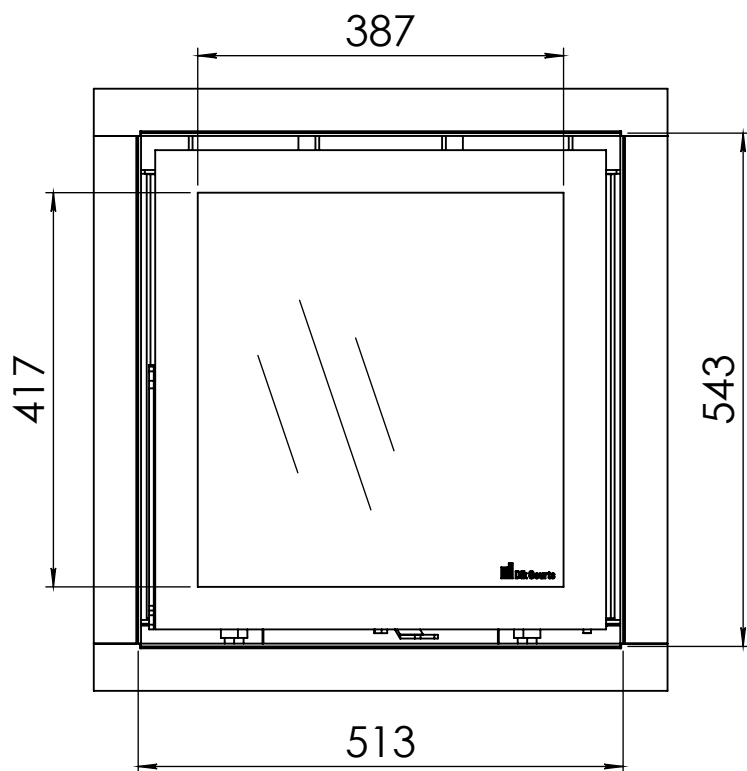

Kachel
Type

Instyle 550 EA + Slim line

Eenheid
Units mm

Datum
Date 23-10-13

www.geurts.nl

Wijzigingen voorbehouden.
Subject to changes.

Gebruik uitsluitend na schriftelijke toestemming Dik Geurts Haardkachels.
Usage only after written consent of Dik Geurts Haardkachels.

Kachel
Type

Instyle 550 EA + Built in frame

Eenheid
Units mm

Datum
Date 23-10-13

www.geurts.nl

Wijzigingen voorbehouden.
Subject to changes.

Gebruik uitsluitend na schriftelijke toestemming Dik Geurts Haardkachels.
Usage only after written consent of Dik Geurts Haardkachels.