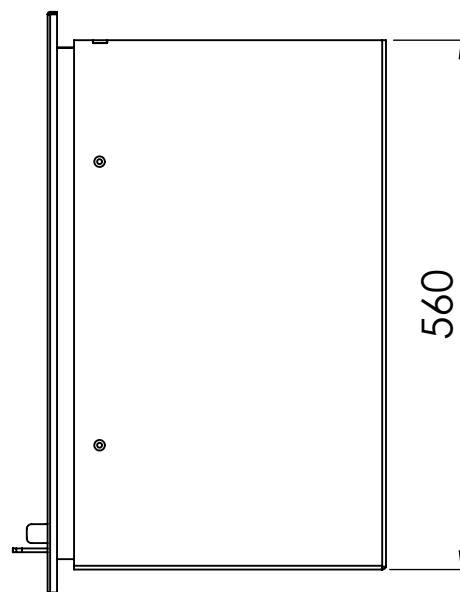

Kachel
Type

Instyle 550 EA + Classic line 4S

Eenheid
Units mm

Datum
Date 11-12-13

www.geurts.nl

Wijzigingen voorbehouden.
Subject to changes.

Gebruik uitsluitend na schriftelijke toestemming Dik Geurts Haardkachels.
Usage only after written consent of Dik Geurts Haardkachels.

Kachel
Type

Instyle 550 EA + Modern line

Eenheid
Units mm

Datum
Date 23-10-13

www.geurts.nl

Wijzigingen voorbehouden.
Subject to changes.

Gebruik uitsluitend na schriftelijke toestemming Dik Geurts Haardkachels.
Usage only after written consent of Dik Geurts Haardkachels.

Kachel
Type

Instyle 550 EA + Slim line

Eenheid
Units mm

Datum
Date 23-10-13

www.geurts.nl

Wijzigingen voorbehouden.
Subject to changes.

Gebruik uitsluitend na schriftelijke toestemming Dik Geurts Haardkachels.
Usage only after written consent of Dik Geurts Haardkachels.

Kachel
Type

Instyle 550 EA + Built in frame

Eenheid
Units mm

Datum
Date 23-10-13

www.geurts.nl

Wijzigingen voorbehouden.
Subject to changes.

Gebruik uitsluitend na schriftelijke toestemming Dik Geurts Haardkachels.
Usage only after written consent of Dik Geurts Haardkachels.