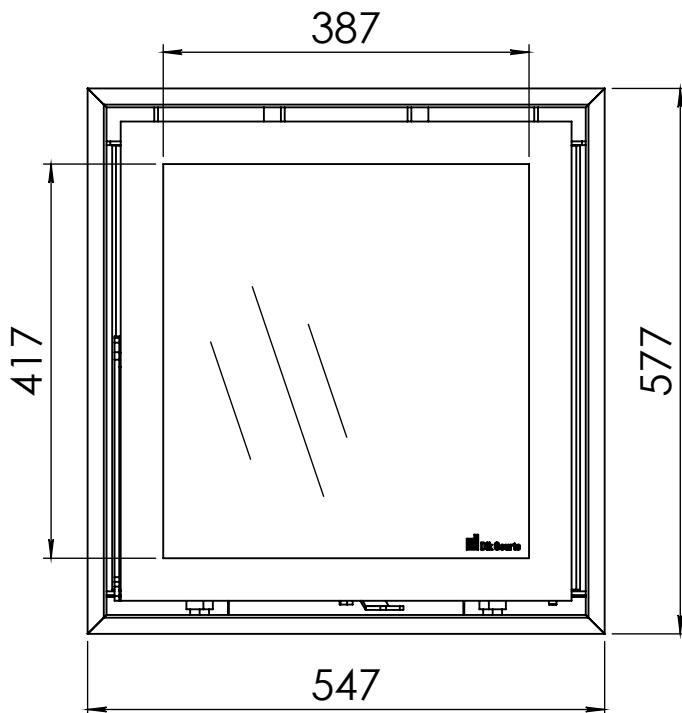

Kachel
Type

Instyle 550 EA + Modern line

Eenheid
Units mm

Datum
Date 23-10-13

www.geurts.nl

Wijzigingen voorbehouden.
Subject to changes.

Gebruik uitsluitend na schriftelijke toestemming Dik Geurts Haardkachels.
Usage only after written consent of Dik Geurts Haardkachels.

Kachel
Type

Instyle 550 EA + Slim line

Eenheid
Units mm

Datum
Date 23-10-13

www.geurts.nl

Wijzigingen voorbehouden.
Subject to changes.

Gebruik uitsluitend na schriftelijke toestemming Dik Geurts Haardkachels.
Usage only after written consent of Dik Geurts Haardkachels.

Kachel
Type

Instyle 550 EA + Built in frame

Eenheid
Units mm

Datum
Date 23-10-13

www.geurts.nl

Wijzigingen voorbehouden.
Subject to changes.

Gebruik uitsluitend na schriftelijke toestemming Dik Geurts Haardkachels.
Usage only after written consent of Dik Geurts Haardkachels.