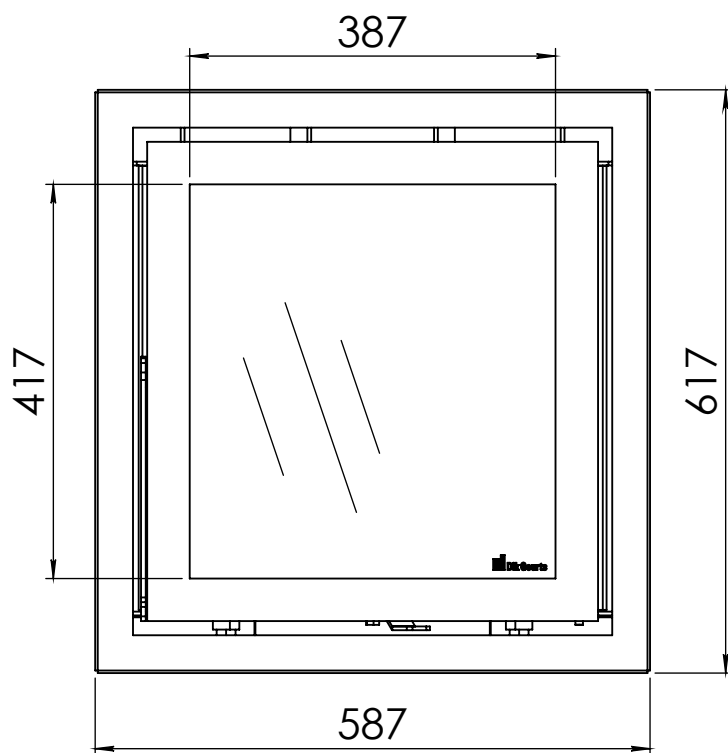

Kachel
Type

Instyle 550 EA + Classic line 4S

Eenheid
Units mm

Datum
Date 11-12-13

www.geurts.nl

Wijzigingen voorbehouden.
Subject to changes.

Gebruik uitsluitend na schriftelijke toestemming Dik Geurts Haardkachels.
Usage only after written consent of Dik Geurts Haardkachels.

Kachel
Type

Instyle 550 EA + Modern line

Eenheid
Units mm

Datum
Date 23-10-13

www.geurts.nl

Wijzigingen voorbehouden.
Subject to changes.

Gebruik uitsluitend na schriftelijke toestemming Dik Geurts Haardkachels.
Usage only after written consent of Dik Geurts Haardkachels.

Kachel
Type

Instyle 550 EA + Slim line

Eenheid
Units mm

Datum
Date 23-10-13

www.geurts.nl

Wijzigingen voorbehouden.
Subject to changes.

Gebruik uitsluitend na schriftelijke toestemming Dik Geurts Haardkachels.
Usage only after written consent of Dik Geurts Haardkachels.

Kachel
Type

Instyle 550 EA + Built in frame

Eenheid
Units mm

Datum
Date 23-10-13

www.geurts.nl

Wijzigingen voorbehouden.
Subject to changes.

Gebruik uitsluitend na schriftelijke toestemming Dik Geurts Haardkachels.
Usage only after written consent of Dik Geurts Haardkachels.