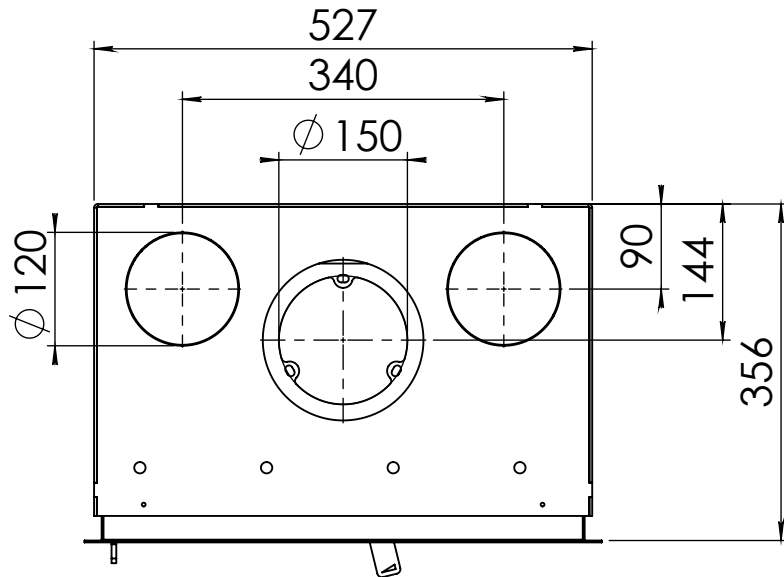

Kachel
Type

Instyle 550 EA + Classic line 4S

Eenheid
Units mm

Datum
Date 11-12-13

www.geurts.nl

Wijzigingen voorbehouden.
Subject to changes.

Gebruik uitsluitend na schriftelijke toestemming Dik Geurts Haardkachels.
Usage only after written consent of Dik Geurts Haardkachels.

Kachel
Type

Instyle 550 EA + Modern line

Eenheid
Units mm

Datum
Date 23-10-13

www.geurts.nl

Wijzigingen voorbehouden.
Subject to changes.

Gebruik uitsluitend na schriftelijke toestemming Dik Geurts Haardkachels.
Usage only after written consent of Dik Geurts Haardkachels.

Kachel
Type

Instyle 550 EA + Slim line

Eenheid
Units mm

Datum
Date 23-10-13

www.geurts.nl

Wijzigingen voorbehouden.
Subject to changes.

Gebruik uitsluitend na schriftelijke toestemming Dik Geurts Haardkachels.
Usage only after written consent of Dik Geurts Haardkachels.

Kachel
Type

Instyle 550 EA + Built in frame

Eenheid
Units mm

Datum
Date 23-10-13

www.geurts.nl

Wijzigingen voorbehouden.
Subject to changes.

Gebruik uitsluitend na schriftelijke toestemming Dik Geurts Haardkachels.
Usage only after written consent of Dik Geurts Haardkachels.