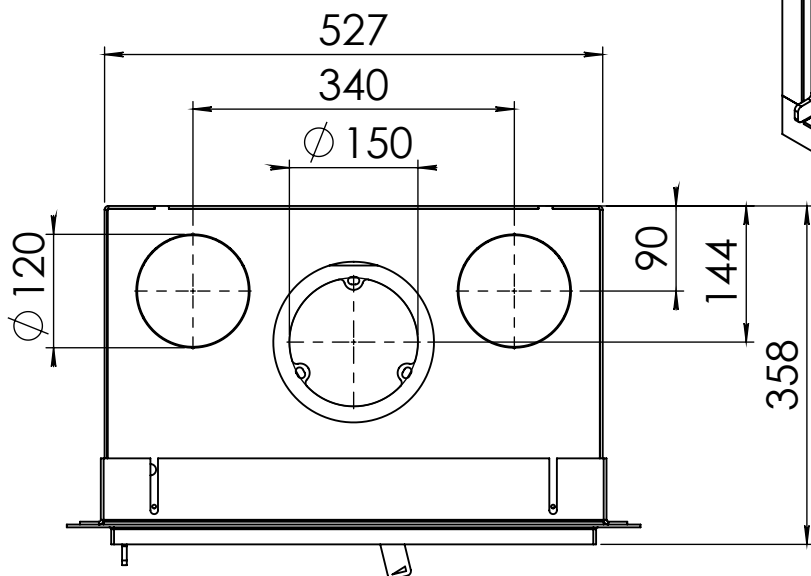

Kachel
Type

Instyle 550 EA + Modern line

Eenheid
Units mm

Datum
Date 23-10-13

www.geurts.nl

Wijzigingen voorbehouden.
Subject to changes.

Gebruik uitsluitend na schriftelijke toestemming Dik Geurts Haardkachels.
Usage only after written consent of Dik Geurts Haardkachels.

Kachel
Type

Instyle 550 EA + Slim line

Eenheid
Units mm

Datum
Date 23-10-13

www.geurts.nl

Wijzigingen voorbehouden.
Subject to changes.

Gebruik uitsluitend na schriftelijke toestemming Dik Geurts Haardkachels.
Usage only after written consent of Dik Geurts Haardkachels.

Kachel
Type

Instyle 550 EA + Built in frame

Eenheid
Units mm

Datum
Date 23-10-13

www.geurts.nl

Wijzigingen voorbehouden.
Subject to changes.

Gebruik uitsluitend na schriftelijke toestemming Dik Geurts Haardkachels.
Usage only after written consent of Dik Geurts Haardkachels.