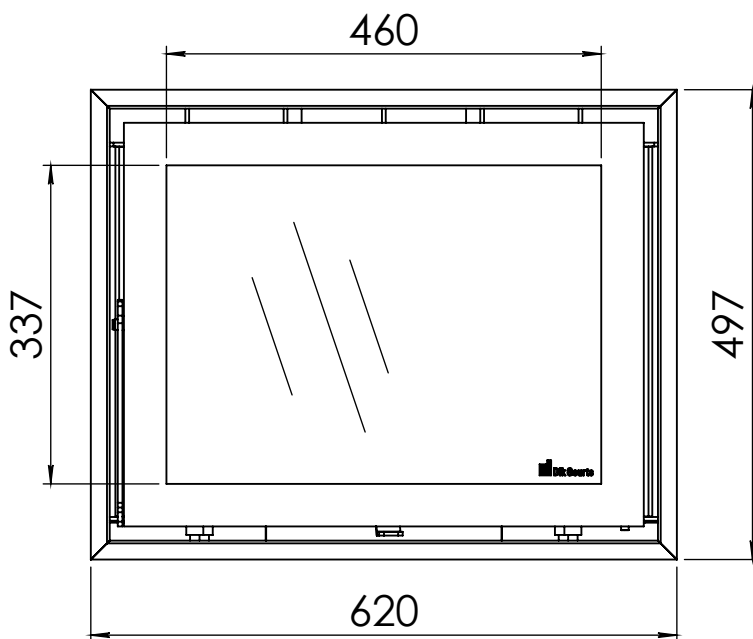

Kachel Type **Instyle 600 EA + Modern line**

Eenheid Units mm

Datum Date 22-10-13

www.geurts.nl

Wijzigingen voorbehouden. Subject to changes.

Gebruik uitsluitend na schriftelijke toestemming Dik Geurts Haardkachels. Usage only after written consent of Dik Geurts Haardkachels.

Kachel
Type

Instyle 600 EA + Slim line

Eenheid
Units mm

Datum
Date 22-10-13

www.geurts.nl

Wijzigingen voorbehouden.
Subject to changes.

Gebruik uitsluitend na schriftelijke toestemming Dik Geurts Haardkachels.
Usage only after written consent of Dik Geurts Haardkachels.