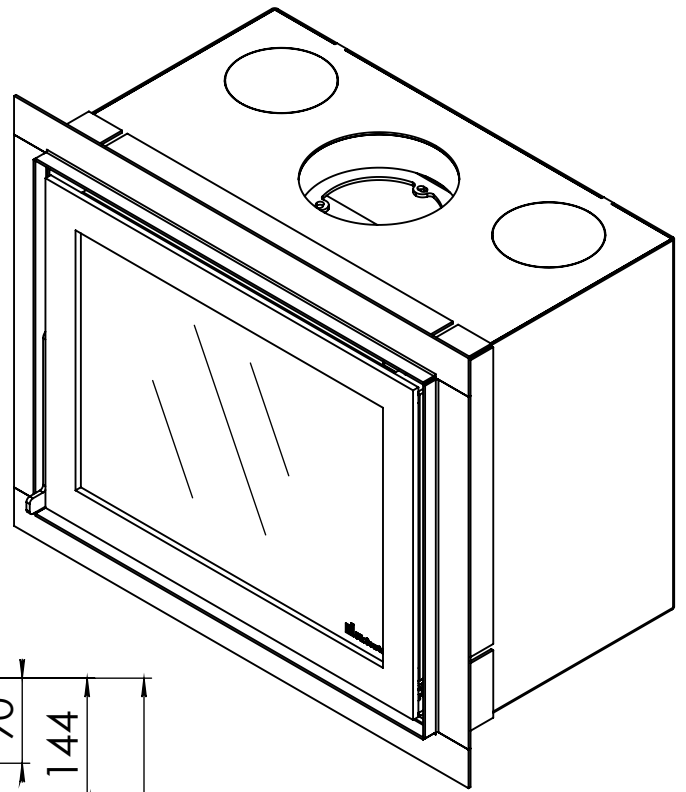

Kachel
Type

Instyle 600 EA + Slim line

Eenheid
Units mm

Datum
Date 22-10-13

www.geurts.nl

Wijzigingen voorbehouden.
Subject to changes.

Gebruik uitsluitend na schriftelijke toestemming Dik Geurts Haardkachels.
Usage only after written consent of Dik Geurts Haardkachels.