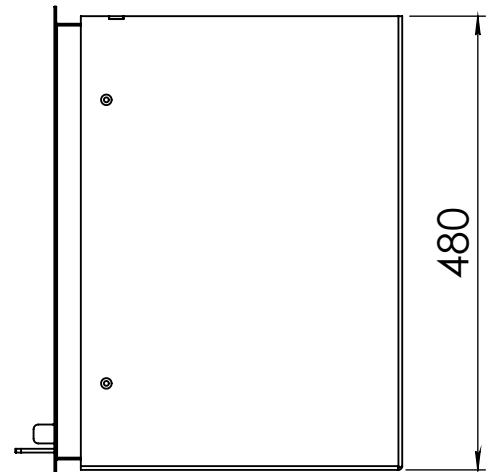

Kachel Type **Instyle 600 EA + Modern line**

Eenheid Units mm

Datum Date 22-10-13

www.geurts.nl

Wijzigingen voorbehouden. Subject to changes.

Gebruik uitsluitend na schriftelijke toestemming Dik Geurts Haardkachels. Usage only after written consent of Dik Geurts Haardkachels.

Kachel
Type

Instyle 600 EA + Slim line

Eenheid
Units mm

Datum
Date 22-10-13

www.geurts.nl

Wijzigingen voorbehouden.
Subject to changes.

Gebruik uitsluitend na schriftelijke toestemming Dik Geurts Haardkachels.
Usage only after written consent of Dik Geurts Haardkachels.