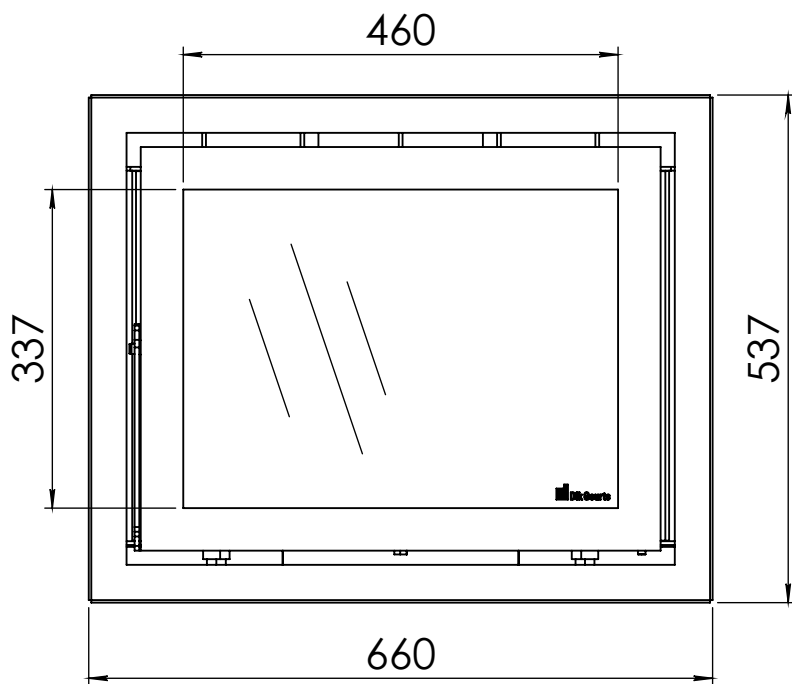

Kachel
Type **Instyle 600 EA + Classic line 4S**

Eenheid
Units mm

Datum
Date 11-12-13

www.geurts.nl

Wijzigingen voorbehouden.
Subject to changes.

Gebruik uitsluitend na schriftelijke toestemming Dik Geurts Haardkachels.
Usage only after written consent of Dik Geurts Haardkachels.

Kachel
Type

Instyle 600 EA + Classic line 3S

Eenheid
Units mm

Datum
Date 18-11-13

www.geurts.nl

Wijzigingen voorbehouden.
Subject to changes.

Gebruik uitsluitend na schriftelijke toestemming Dik Geurts Haardkachels.
Usage only after written consent of Dik Geurts Haardkachels.

Kachel Type **Instyle 600 EA + Modern line**

Eenheid Units mm

Datum Date 22-10-13

www.geurts.nl

Wijzigingen voorbehouden. Subject to changes.

Gebruik uitsluitend na schriftelijke toestemming Dik Geurts Haardkachels. Usage only after written consent of Dik Geurts Haardkachels.

Kachel
Type

Instyle 600 EA + Slim line

Eenheid
Units mm

Datum
Date 22-10-13

www.geurts.nl

Wijzigingen voorbehouden.
Subject to changes.

Gebruik uitsluitend na schriftelijke toestemming Dik Geurts Haardkachels.
Usage only after written consent of Dik Geurts Haardkachels.