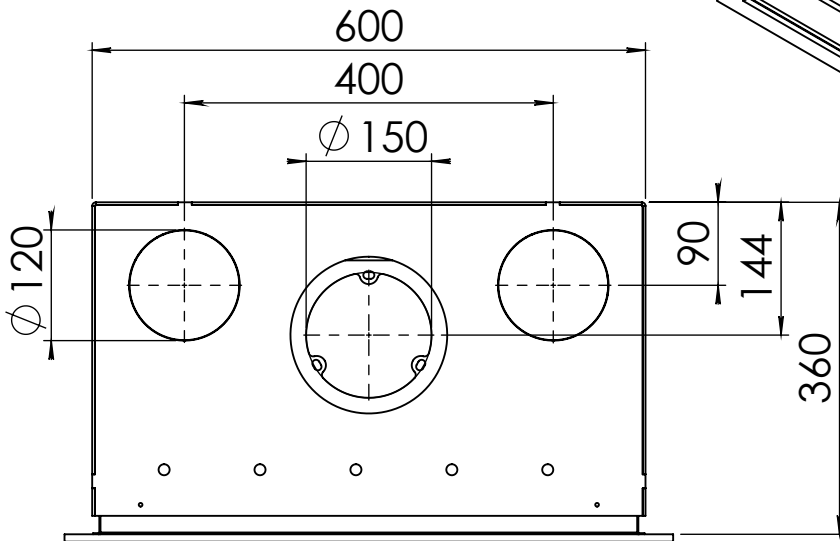

Kachel
Type **Instyle 600 EA + Classic line 4S**

Eenheid
Units mm

Datum
Date 11-12-13

www.geurts.nl

Wijzigingen voorbehouden.
Subject to changes.

Gebruik uitsluitend na schriftelijke toestemming Dik Geurts Haardkachels.
Usage only after written consent of Dik Geurts Haardkachels.

Kachel
Type

Instyle 600 EA + Classic line 3S

Eenheid
Units mm

Datum
Date 18-11-13

www.geurts.nl

Wijzigingen voorbehouden.
Subject to changes.

Gebruik uitsluitend na schriftelijke toestemming Dik Geurts Haardkachels.
Usage only after written consent of Dik Geurts Haardkachels.

Kachel Type **Instyle 600 EA + Modern line**

Eenheid Units mm

Datum Date 22-10-13

www.geurts.nl

Wijzigingen voorbehouden. Subject to changes.

Gebruik uitsluitend na schriftelijke toestemming Dik Geurts Haardkachels. Usage only after written consent of Dik Geurts Haardkachels.

Kachel
Type

Instyle 600 EA + Slim line

Eenheid
Units mm

Datum
Date 22-10-13

www.geurts.nl

Wijzigingen voorbehouden.
Subject to changes.

Gebruik uitsluitend na schriftelijke toestemming Dik Geurts Haardkachels.
Usage only after written consent of Dik Geurts Haardkachels.