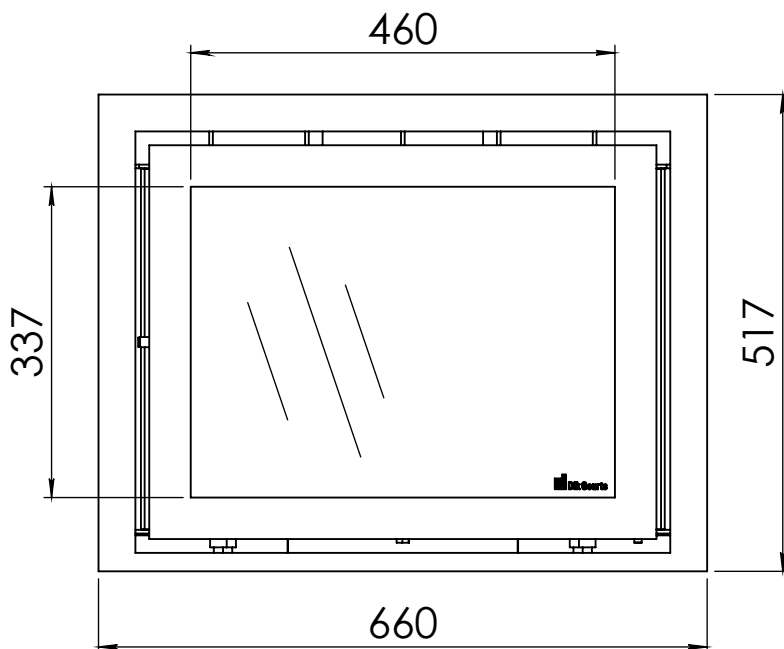

Kachel
Type **Instyle 600 EA + Classic line 4S**

Eenheid
Units mm

Datum
Date 11-12-13

www.geurts.nl

Wijzigingen voorbehouden.
Subject to changes.

Gebruik uitsluitend na schriftelijke toestemming Dik Geurts Haardkachels.
Usage only after written consent of Dik Geurts Haardkachels.

Kachel
Type

Instyle 600 EA + Classic line 3S

Eenheid
Units mm

Datum
Date 18-11-13

www.geurts.nl

Wijzigingen voorbehouden.
Subject to changes.

Gebruik uitsluitend na schriftelijke toestemming Dik Geurts Haardkachels.
Usage only after written consent of Dik Geurts Haardkachels.

Kachel Type **Instyle 600 EA + Modern line**

Eenheid Units mm

Datum Date 22-10-13

www.geurts.nl

Wijzigingen voorbehouden. Subject to changes.

Gebruik uitsluitend na schriftelijke toestemming Dik Geurts Haardkachels. Usage only after written consent of Dik Geurts Haardkachels.

Kachel
Type

Instyle 600 EA + Slim line

Eenheid
Units mm

Datum
Date 22-10-13

www.geurts.nl

Wijzigingen voorbehouden.
Subject to changes.

Gebruik uitsluitend na schriftelijke toestemming Dik Geurts Haardkachels.
Usage only after written consent of Dik Geurts Haardkachels.