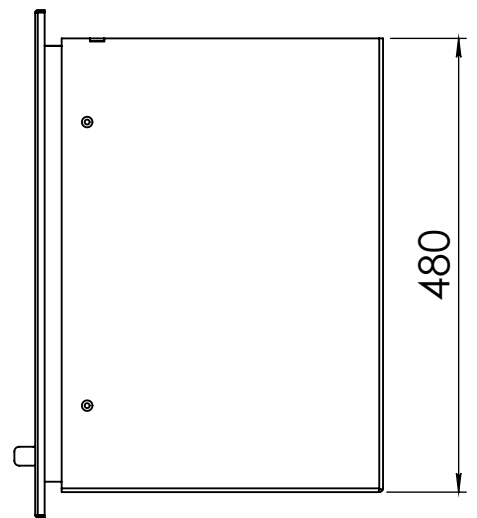

Kachel
Type **Instyle 600 EA + Classic line 4S**

Eenheid
Units mm

Datum
Date 11-12-13

www.geurts.nl

Wijzigingen voorbehouden.
Subject to changes.

Gebruik uitsluitend na schriftelijke toestemming Dik Geurts Haardkachels.
Usage only after written consent of Dik Geurts Haardkachels.

Kachel
Type

Instyle 600 EA + Classic line 3S

Eenheid
Units mm

Datum
Date 18-11-13

www.geurts.nl

Wijzigingen voorbehouden.
Subject to changes.

Gebruik uitsluitend na schriftelijke toestemming Dik Geurts Haardkachels.
Usage only after written consent of Dik Geurts Haardkachels.

Kachel Type **Instyle 600 EA + Modern line**

Eenheid Units mm

Datum Date 22-10-13

www.geurts.nl

Wijzigingen voorbehouden. Subject to changes.

Gebruik uitsluitend na schriftelijke toestemming Dik Geurts Haardkachels. Usage only after written consent of Dik Geurts Haardkachels.

Kachel
Type

Instyle 600 EA + Slim line

Eenheid
Units mm

Datum
Date 22-10-13

www.geurts.nl

Wijzigingen voorbehouden.
Subject to changes.

Gebruik uitsluitend na schriftelijke toestemming Dik Geurts Haardkachels.
Usage only after written consent of Dik Geurts Haardkachels.