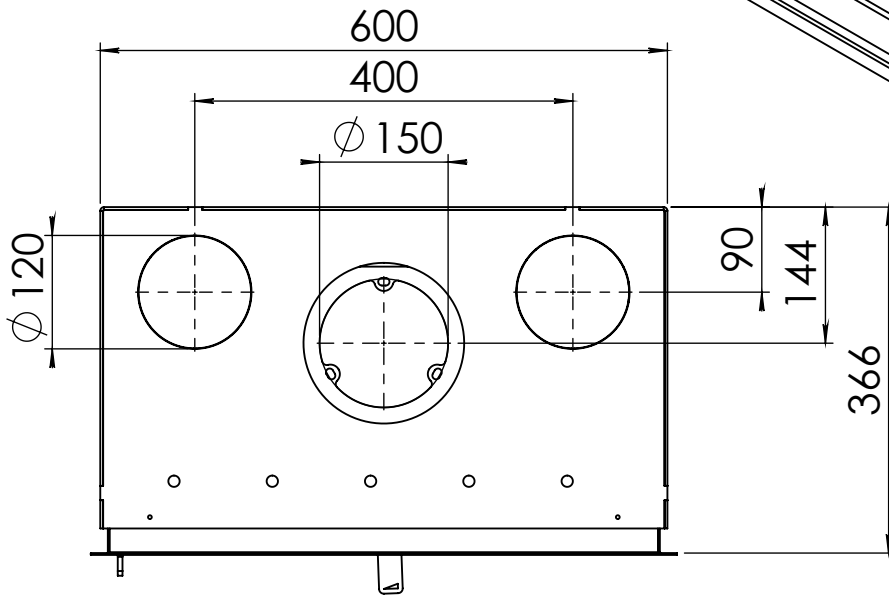

Kachel
Type

Instyle 600 EA + Classic line 3S

Eenheid
Units mm

Datum
Date 18-11-13

www.geurts.nl

Wijzigingen voorbehouden.
Subject to changes.

Gebruik uitsluitend na schriftelijke toestemming Dik Geurts Haardkachels.
Usage only after written consent of Dik Geurts Haardkachels.

Kachel Type **Instyle 600 EA + Modern line**

Eenheid Units mm

Datum Date 22-10-13

www.geurts.nl

Wijzigingen voorbehouden. Subject to changes.

Gebruik uitsluitend na schriftelijke toestemming Dik Geurts Haardkachels. Usage only after written consent of Dik Geurts Haardkachels.

Kachel
Type

Instyle 600 EA + Slim line

Eenheid
Units mm

Datum
Date 22-10-13

www.geurts.nl

Wijzigingen voorbehouden.
Subject to changes.

Gebruik uitsluitend na schriftelijke toestemming Dik Geurts Haardkachels.
Usage only after written consent of Dik Geurts Haardkachels.

 **Dik Geurts**

Kachel
Type

Instyle 600 EA + Built in frame

Eenheid
Units mm

Datum
Date 22-10-13

www.geurts.nl

Wijzigingen voorbehouden.
Subject to changes.

Gebruik uitsluitend na schriftelijke toestemming Dik Geurts Haardkachels.
Usage only after written consent of Dik Geurts Haardkachels.