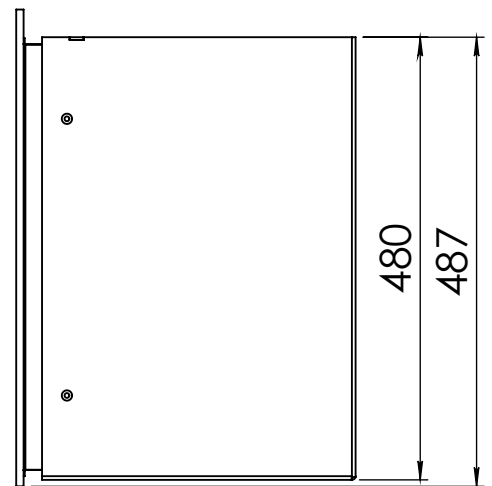

Kachel
Type **Instyle 600 EA + Classic line 4S**

Eenheid
Units mm

Datum
Date 11-12-13

www.geurts.nl

Wijzigingen voorbehouden.
Subject to changes.

Gebruik uitsluitend na schriftelijke toestemming Dik Geurts Haardkachels.
Usage only after written consent of Dik Geurts Haardkachels.

Kachel
Type

Instyle 600 EA + Classic line 3S

Eenheid
Units mm

Datum
Date 18-11-13

www.geurts.nl

Wijzigingen voorbehouden.
Subject to changes.

Gebruik uitsluitend na schriftelijke toestemming Dik Geurts Haardkachels.
Usage only after written consent of Dik Geurts Haardkachels.

Kachel Type **Instyle 600 EA + Modern line**

Eenheid Units mm

Datum Date 22-10-13

www.geurts.nl

Wijzigingen voorbehouden. Subject to changes.

Gebruik uitsluitend na schriftelijke toestemming Dik Geurts Haardkachels. Usage only after written consent of Dik Geurts Haardkachels.

Kachel
Type

Instyle 600 EA + Slim line

Eenheid
Units mm

Datum
Date 22-10-13

www.geurts.nl

Wijzigingen voorbehouden.
Subject to changes.

Gebruik uitsluitend na schriftelijke toestemming Dik Geurts Haardkachels.
Usage only after written consent of Dik Geurts Haardkachels.