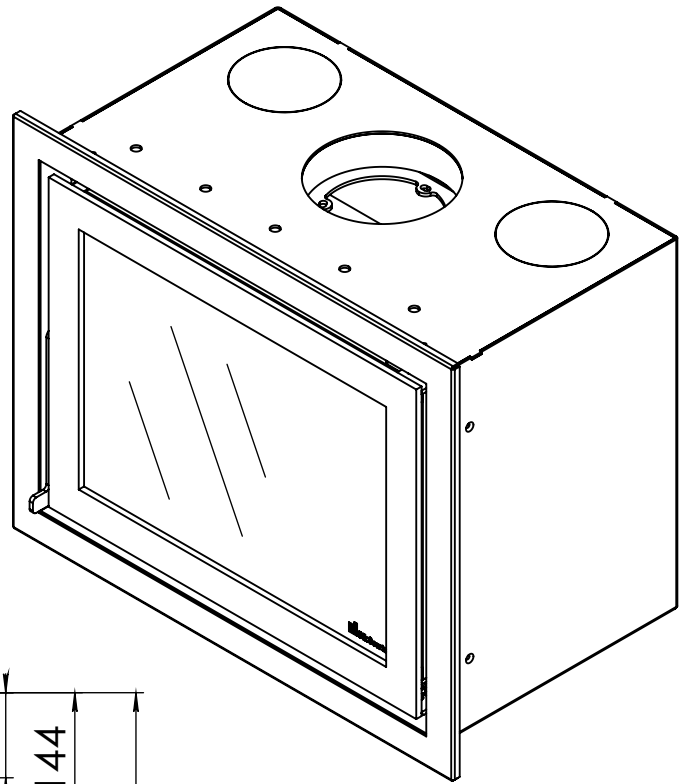

Kachel Type **Instyle 600 EA + Modern line**

Eenheid Units mm

Datum Date 22-10-13

www.geurts.nl

Wijzigingen voorbehouden. Subject to changes.

Gebruik uitsluitend na schriftelijke toestemming Dik Geurts Haardkachels. Usage only after written consent of Dik Geurts Haardkachels.