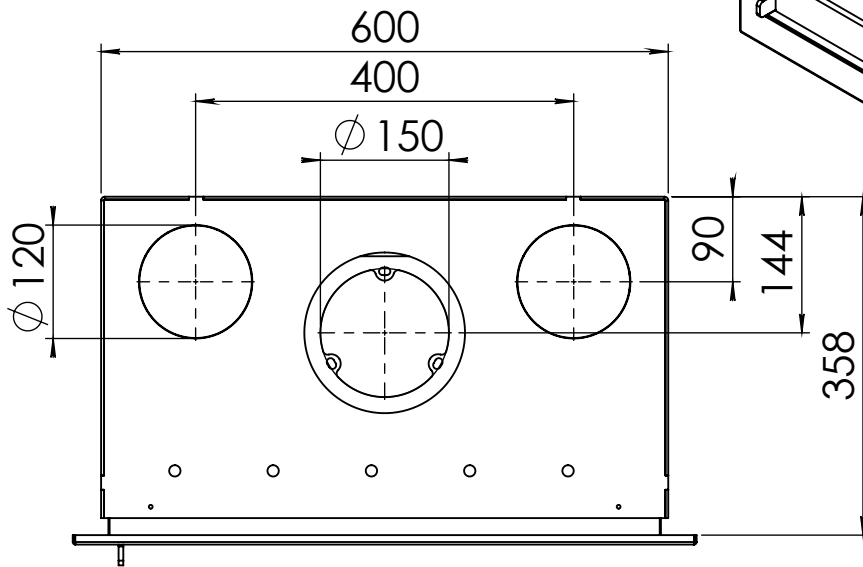

Kachel
Type **Instyle 600 EA + Classic line 4S**

Eenheid
Units mm

Datum
Date 11-12-13

www.geurts.nl

Wijzigingen voorbehouden.
Subject to changes.

Gebruik uitsluitend na schriftelijke toestemming Dik Geurts Haardkachels.
Usage only after written consent of Dik Geurts Haardkachels.

Kachel
Type

Instyle 600 EA + Classic line 3S

Eenheid
Units mm

Datum
Date 18-11-13

www.geurts.nl

Wijzigingen voorbehouden.
Subject to changes.

Gebruik uitsluitend na schriftelijke toestemming Dik Geurts Haardkachels.
Usage only after written consent of Dik Geurts Haardkachels.

Kachel Type **Instyle 600 EA + Modern line**

Eenheid Units mm

Datum Date 22-10-13

www.geurts.nl

Wijzigingen voorbehouden. Subject to changes.

Gebruik uitsluitend na schriftelijke toestemming Dik Geurts Haardkachels. Usage only after written consent of Dik Geurts Haardkachels.

Kachel
Type

Instyle 600 EA + Slim line

Eenheid
Units mm

Datum
Date 22-10-13

www.geurts.nl

Wijzigingen voorbehouden.
Subject to changes.

Gebruik uitsluitend na schriftelijke toestemming Dik Geurts Haardkachels.
Usage only after written consent of Dik Geurts Haardkachels.