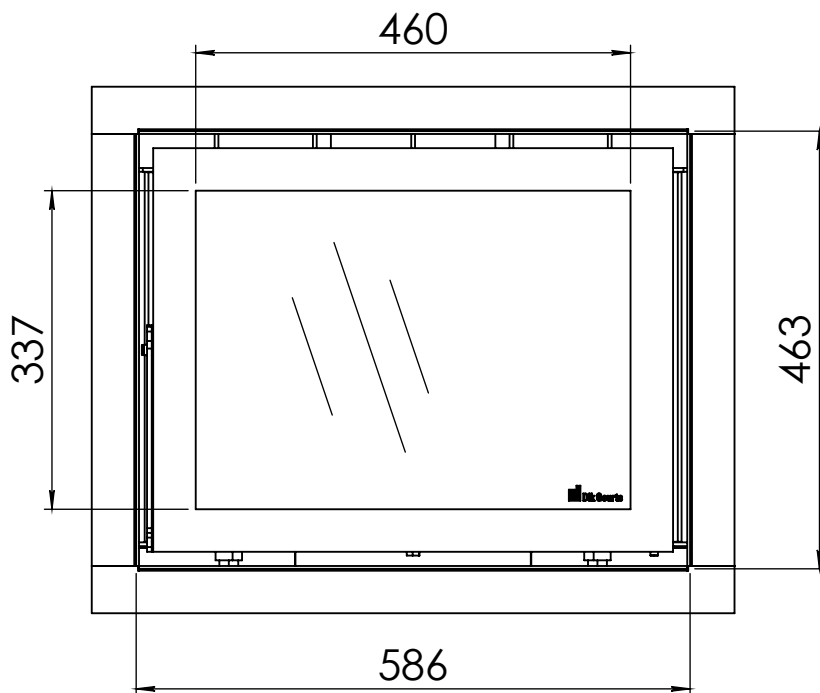

Kachel
Type

Instyle 600 EA + Slim line

Eenheid
Units mm

Datum
Date 22-10-13

www.geurts.nl

Wijzigingen voorbehouden.
Subject to changes.

Gebruik uitsluitend na schriftelijke toestemming Dik Geurts Haardkachels.
Usage only after written consent of Dik Geurts Haardkachels.