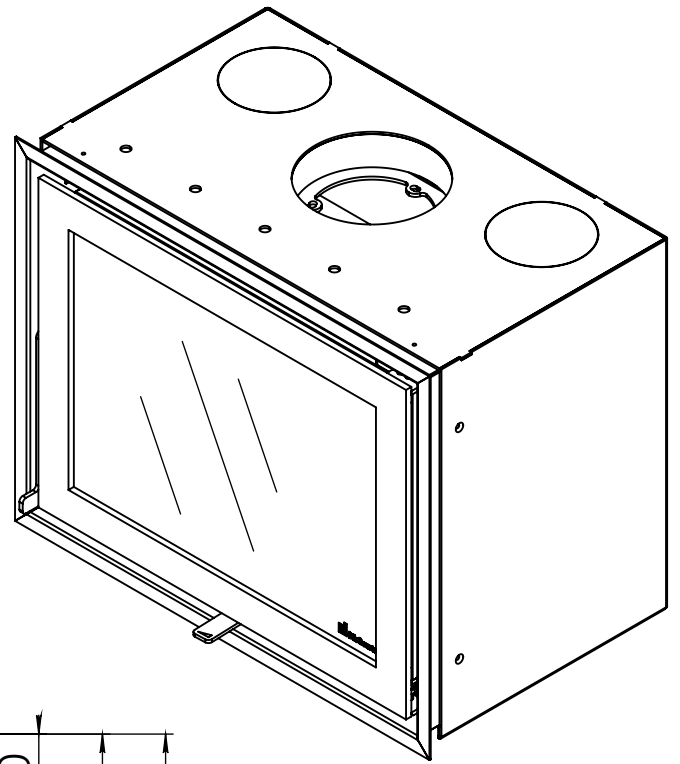

Kachel Type **Instyle 600 EA + Modern line**

Eenheid Units mm

Datum Date 22-10-13

www.geurts.nl

Wijzigingen voorbehouden. Subject to changes.

Gebruik uitsluitend na schriftelijke toestemming Dik Geurts Haardkachels. Usage only after written consent of Dik Geurts Haardkachels.

Kachel
Type

Instyle 600 EA + Slim line

Eenheid
Units mm

Datum
Date 22-10-13

www.geurts.nl

Wijzigingen voorbehouden.
Subject to changes.

Gebruik uitsluitend na schriftelijke toestemming Dik Geurts Haardkachels.
Usage only after written consent of Dik Geurts Haardkachels.