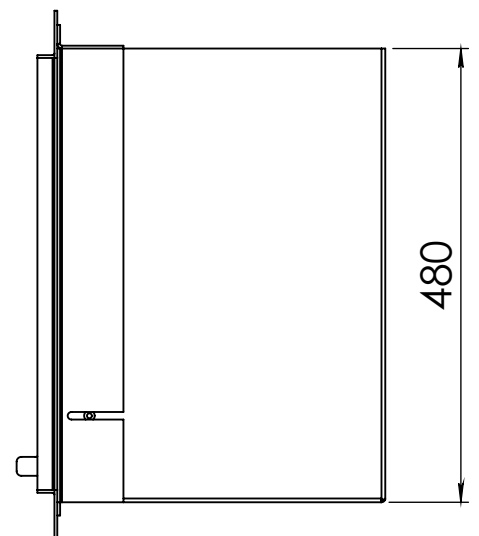

Kachel Type **Instyle 600 EA + Modern line**

Eenheid Units mm

Datum Date 22-10-13

www.geurts.nl

Wijzigingen voorbehouden. Subject to changes.

Gebruik uitsluitend na schriftelijke toestemming Dik Geurts Haardkachels. Usage only after written consent of Dik Geurts Haardkachels.

Kachel
Type

Instyle 600 EA + Slim line

Eenheid
Units mm

Datum
Date 22-10-13

www.geurts.nl

Wijzigingen voorbehouden.
Subject to changes.

Gebruik uitsluitend na schriftelijke toestemming Dik Geurts Haardkachels.
Usage only after written consent of Dik Geurts Haardkachels.

 **Dik Geurts**

Kachel
Type

Instyle 600 EA + Built in frame

Eenheid
Units mm

Datum
Date 22-10-13

www.geurts.nl

Wijzigingen voorbehouden.
Subject to changes.

Gebruik uitsluitend na schriftelijke toestemming Dik Geurts Haardkachels.
Usage only after written consent of Dik Geurts Haardkachels.