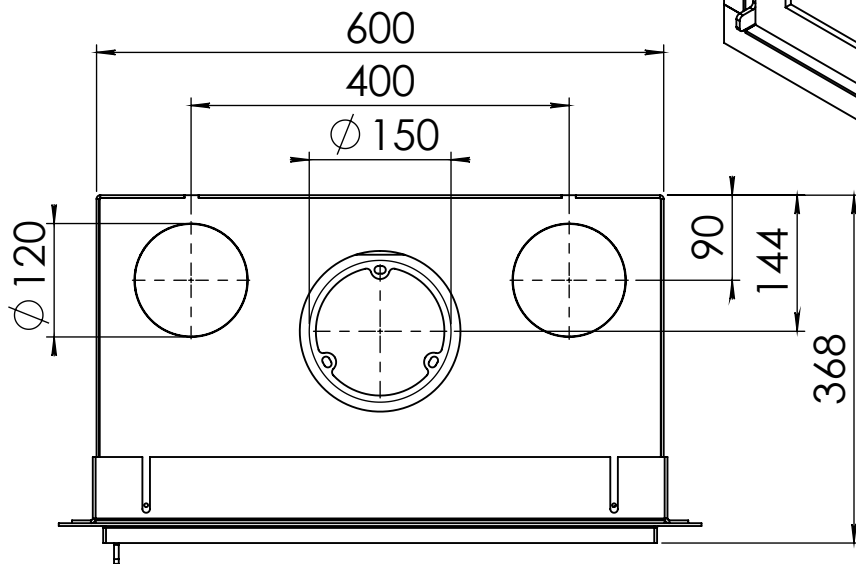

Kachel Type **Instyle 600 EA + Modern line**

Eenheid Units mm

Datum Date 22-10-13

www.geurts.nl

Wijzigingen voorbehouden. Subject to changes.

Gebruik uitsluitend na schriftelijke toestemming Dik Geurts Haardkachels. Usage only after written consent of Dik Geurts Haardkachels.

Kachel
Type

Instyle 600 EA + Slim line

Eenheid
Units mm

Datum
Date 22-10-13

www.geurts.nl

Wijzigingen voorbehouden.
Subject to changes.

Gebruik uitsluitend na schriftelijke toestemming Dik Geurts Haardkachels.
Usage only after written consent of Dik Geurts Haardkachels.

 **Dik Geurts**

Kachel
Type

Instyle 600 EA + Built in frame

Eenheid
Units mm

Datum
Date 22-10-13

www.geurts.nl

Wijzigingen voorbehouden.
Subject to changes.

Gebruik uitsluitend na schriftelijke toestemming Dik Geurts Haardkachels.
Usage only after written consent of Dik Geurts Haardkachels.