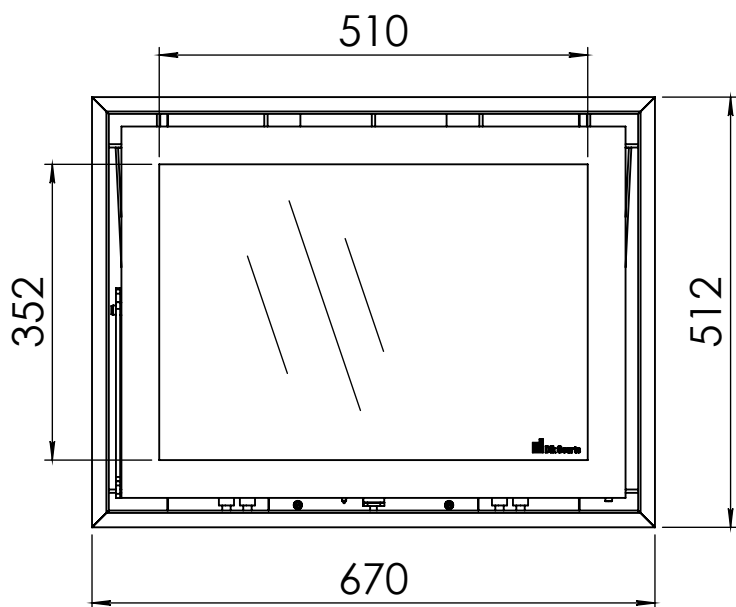

Kachel
Type

Instyle 650 EA + Modern line

Eenheid
Units mm

Datum
Date 22-10-13

www.geurts.nl

Wijzigingen voorbehouden.
Subject to changes.

Gebruik uitsluitend na schriftelijke toestemming Dik Geurts Haardkachels.
Usage only after written consent of Dik Geurts Haardkachels.

Kachel
Type **Instyle 650 EA + Slim line**

Eenheid
Units mm

Datum
Date 22-10-13

www.geurts.nl

Wijzigingen voorbehouden.
Subject to changes.

Gebruik uitsluitend na schriftelijke toestemming Dik Geurts Haardkachels.
Usage only after written consent of Dik Geurts Haardkachels.