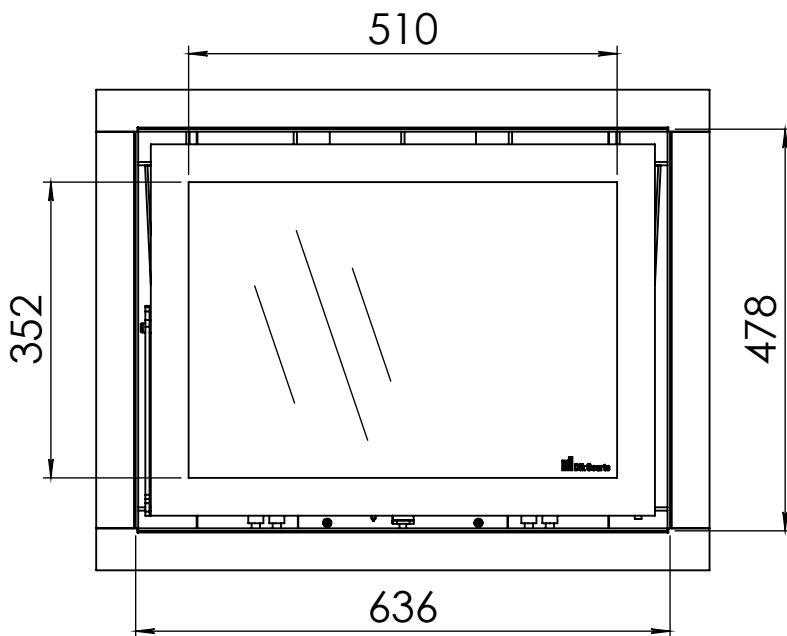

Kachel
Type **Instyle 650 EA + Slim line**

Eenheid
Units mm

Datum
Date 22-10-13

www.geurts.nl

Wijzigingen voorbehouden.
Subject to changes.

Gebruik uitsluitend na schriftelijke toestemming Dik Geurts Haardkachels.
Usage only after written consent of Dik Geurts Haardkachels.

Kachel
Type

Instyle 650 EA + Built in frame

Eenheid
Units mm

Datum
Date 22-10-13

www.geurts.nl

Wijzigingen voorbehouden.
Subject to changes.

Gebruik uitsluitend na schriftelijke toestemming Dik Geurts Haardkachels.
Usage only after written consent of Dik Geurts Haardkachels.