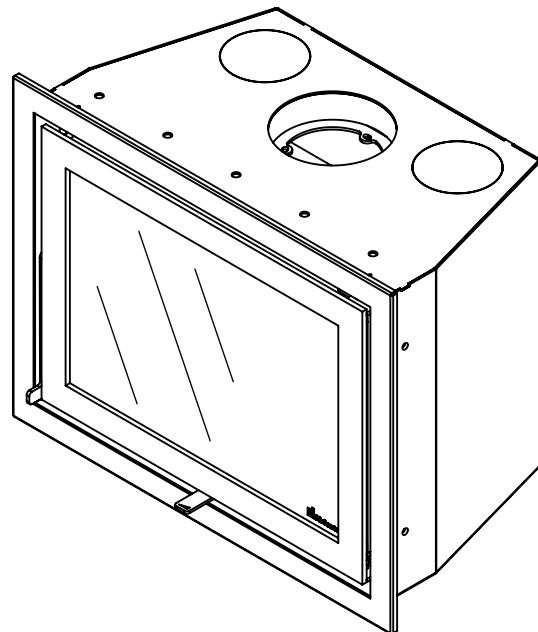

Kachel
Type

Instyle 650 EA + Modern line

Eenheid
Units mm

Datum
Date 22-10-13

www.geurts.nl

Wijzigingen voorbehouden.
Subject to changes.

Gebruik uitsluitend na schriftelijke toestemming Dik Geurts Haardkachels.
Usage only after written consent of Dik Geurts Haardkachels.