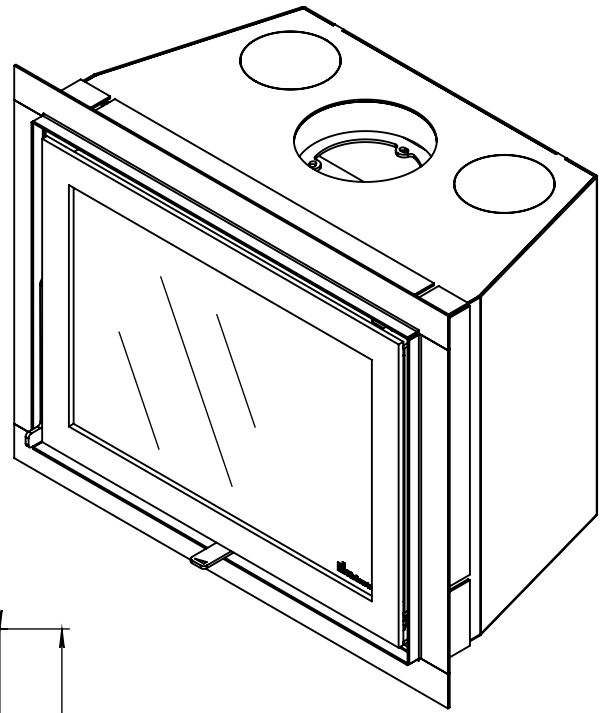

Kachel
Type **Instyle 650 EA + Slim line**

Eenheid
Units mm

Datum
Date 22-10-13

www.geurts.nl

Wijzigingen voorbehouden.
Subject to changes.

Gebruik uitsluitend na schriftelijke toestemming Dik Geurts Haardkachels.
Usage only after written consent of Dik Geurts Haardkachels.