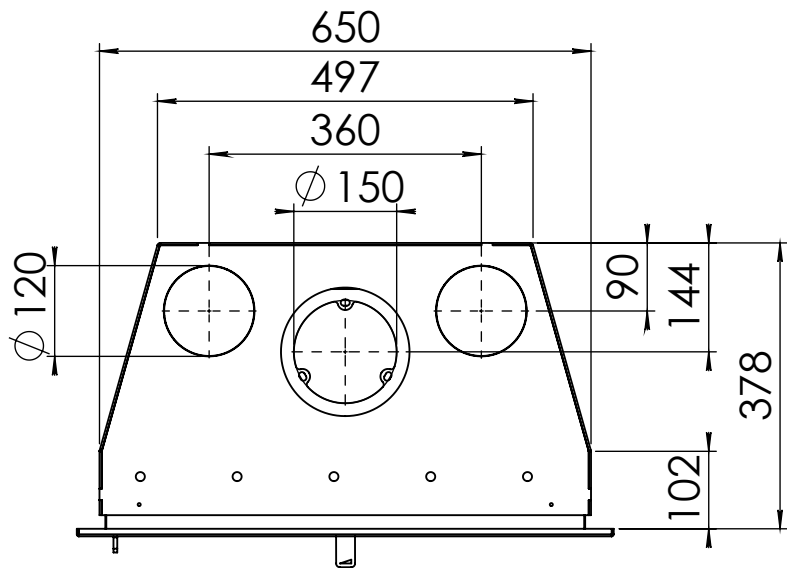

Kachel
Type **Instyle 650 EA + Classic line 4S**

Eenheid
Units mm

Datum
Date 11-12-13

www.geurts.nl

Wijzigingen voorbehouden.
Subject to changes.

Gebruik uitsluitend na schriftelijke toestemming Dik Geurts Haardkachels.
Usage only after written consent of Dik Geurts Haardkachels.

Kachel
Type

Instyle 650 EA + Classic line 3S

Eenheid
Units mm

Datum
Date 18-11-13

www.geurts.nl

Wijzigingen voorbehouden.
Subject to changes.

Gebruik uitsluitend na schriftelijke toestemming Dik Geurts Haardkachels.
Usage only after written consent of Dik Geurts Haardkachels.

Kachel
Type

Instyle 650 EA + Modern line

Eenheid
Units mm

Datum
Date 22-10-13

www.geurts.nl

Wijzigingen voorbehouden.
Subject to changes.

Gebruik uitsluitend na schriftelijke toestemming Dik Geurts Haardkachels.
Usage only after written consent of Dik Geurts Haardkachels.

Kachel
Type **Instyle 650 EA + Slim line**

Eenheid
Units mm

Datum
Date 22-10-13

www.geurts.nl

Wijzigingen voorbehouden.
Subject to changes.

Gebruik uitsluitend na schriftelijke toestemming Dik Geurts Haardkachels.
Usage only after written consent of Dik Geurts Haardkachels.