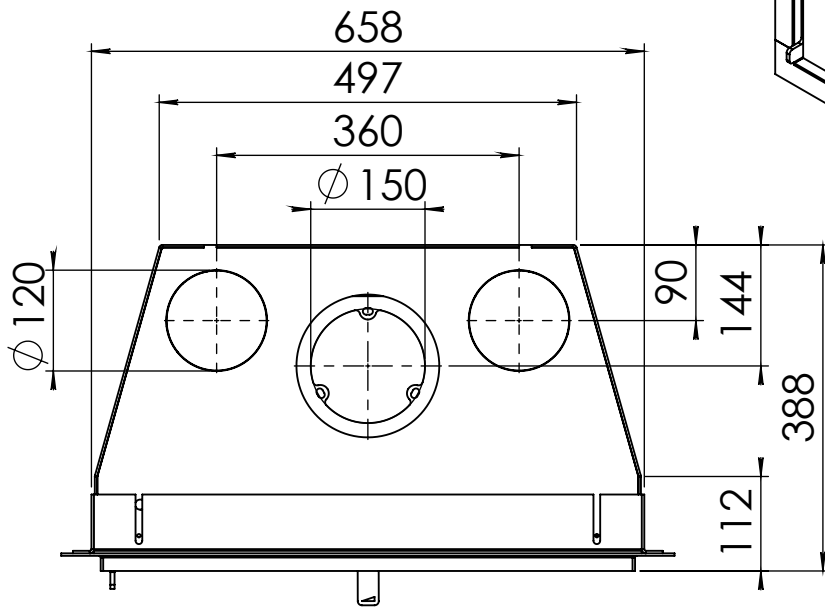

Kachel
Type

Instyle 650 EA + Modern line

Eenheid
Units mm

Datum
Date 22-10-13

www.geurts.nl

Wijzigingen voorbehouden.
Subject to changes.

Gebruik uitsluitend na schriftelijke toestemming Dik Geurts Haardkachels.
Usage only after written consent of Dik Geurts Haardkachels.

Kachel
Type **Instyle 650 EA + Slim line**

Eenheid
Units mm

Datum
Date 22-10-13

www.geurts.nl

Wijzigingen voorbehouden.
Subject to changes.

Gebruik uitsluitend na schriftelijke toestemming Dik Geurts Haardkachels.
Usage only after written consent of Dik Geurts Haardkachels.

Kachel
Type

Instyle 650 EA + Built in frame

Eenheid
Units mm

Datum
Date 22-10-13

www.geurts.nl

Wijzigingen voorbehouden.
Subject to changes.

Gebruik uitsluitend na schriftelijke toestemming Dik Geurts Haardkachels.
Usage only after written consent of Dik Geurts Haardkachels.