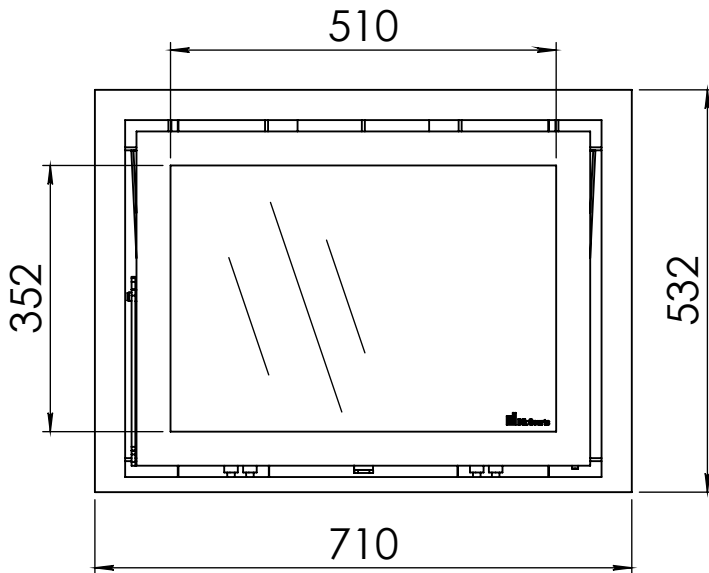

Kachel
Type **Instyle 650 EA + Classic line 4S**

Eenheid
Units mm

Datum
Date 11-12-13

www.geurts.nl

Wijzigingen voorbehouden.
Subject to changes.

Gebruik uitsluitend na schriftelijke toestemming Dik Geurts Haardkachels.
Usage only after written consent of Dik Geurts Haardkachels.

Kachel
Type

Instyle 650 EA + Classic line 3S

Eenheid
Units mm

Datum
Date 18-11-13

www.geurts.nl

Wijzigingen voorbehouden.
Subject to changes.

Gebruik uitsluitend na schriftelijke toestemming Dik Geurts Haardkachels.
Usage only after written consent of Dik Geurts Haardkachels.

Kachel
Type

Instyle 650 EA + Modern line

Eenheid
Units mm

Datum
Date 22-10-13

www.geurts.nl

Wijzigingen voorbehouden.
Subject to changes.

Gebruik uitsluitend na schriftelijke toestemming Dik Geurts Haardkachels.
Usage only after written consent of Dik Geurts Haardkachels.

Kachel
Type **Instyle 650 EA + Slim line**

Eenheid
Units mm

Datum
Date 22-10-13

www.geurts.nl

Wijzigingen voorbehouden.
Subject to changes.

Gebruik uitsluitend na schriftelijke toestemming Dik Geurts Haardkachels.
Usage only after written consent of Dik Geurts Haardkachels.