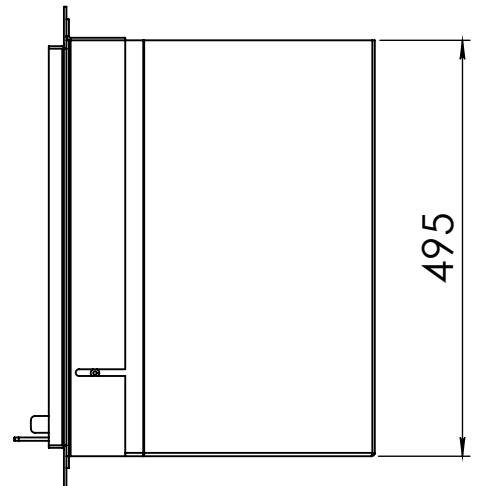

Kachel
Type **Instyle 650 EA + Slim line**

Eenheid
Units mm

Datum
Date 22-10-13

www.geurts.nl

Wijzigingen voorbehouden.
Subject to changes.

Gebruik uitsluitend na schriftelijke toestemming Dik Geurts Haardkachels.
Usage only after written consent of Dik Geurts Haardkachels.

Kachel
Type

Instyle 650 EA + Built in frame

Eenheid
Units mm

Datum
Date 22-10-13

www.geurts.nl

Wijzigingen voorbehouden.
Subject to changes.

Gebruik uitsluitend na schriftelijke toestemming Dik Geurts Haardkachels.
Usage only after written consent of Dik Geurts Haardkachels.