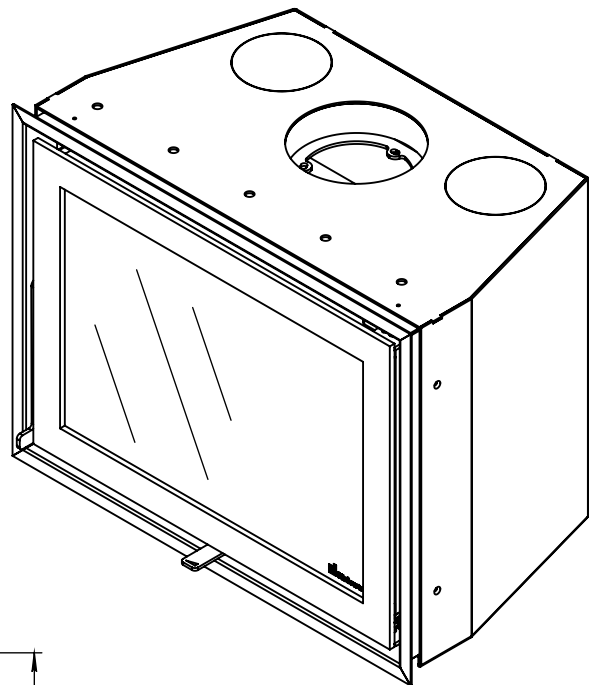

Kachel
Type **Instyle 650 EA + Slim line**

Eenheid
Units mm

Datum
Date 22-10-13

www.geurts.nl

Wijzigingen voorbehouden.
Subject to changes.

Gebruik uitsluitend na schriftelijke toestemming Dik Geurts Haardkachels.
Usage only after written consent of Dik Geurts Haardkachels.