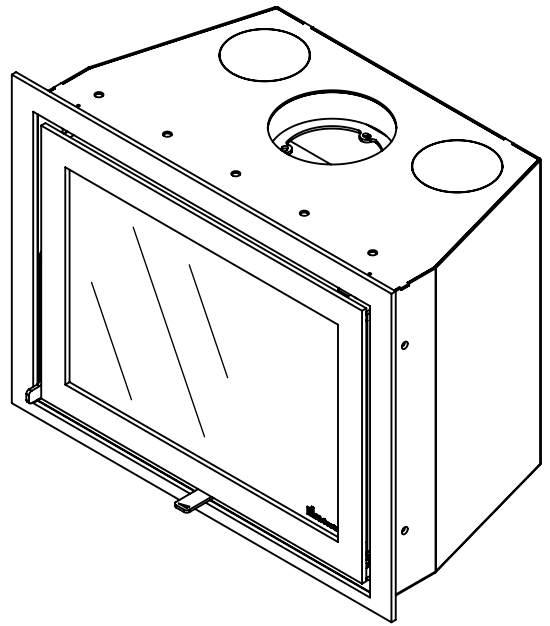

Kachel
Type **Instyle 650 EA + Classic line 4S**

Eenheid
Units mm

Datum
Date 11-12-13

www.geurts.nl

Wijzigingen voorbehouden.
Subject to changes.

Gebruik uitsluitend na schriftelijke toestemming Dik Geurts Haardkachels.
Usage only after written consent of Dik Geurts Haardkachels.

Kachel
Type

Instyle 650 EA + Classic line 3S

Eenheid
Units mm

Datum
Date 18-11-13

www.geurts.nl

Wijzigingen voorbehouden.
Subject to changes.

Gebruik uitsluitend na schriftelijke toestemming Dik Geurts Haardkachels.
Usage only after written consent of Dik Geurts Haardkachels.