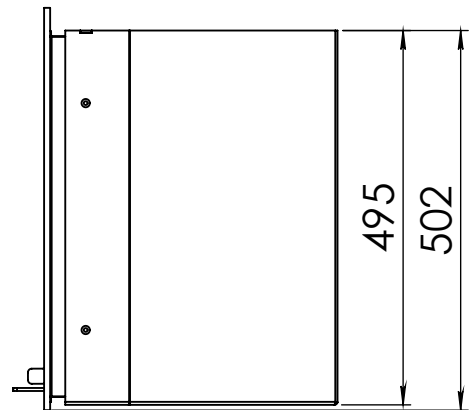

Kachel
Type **Instyle 650 EA + Classic line 4S**

Eenheid
Units mm

Datum
Date 11-12-13

www.geurts.nl

Wijzigingen voorbehouden.
Subject to changes.

Gebruik uitsluitend na schriftelijke toestemming Dik Geurts Haardkachels.
Usage only after written consent of Dik Geurts Haardkachels.

Kachel
Type

Instyle 650 EA + Classic line 3S

Eenheid
Units mm

Datum
Date 18-11-13

www.geurts.nl

Wijzigingen voorbehouden.
Subject to changes.

Gebruik uitsluitend na schriftelijke toestemming Dik Geurts Haardkachels.
Usage only after written consent of Dik Geurts Haardkachels.

Kachel
Type

Instyle 650 EA + Modern line

Eenheid
Units mm

Datum
Date 22-10-13

www.geurts.nl

Wijzigingen voorbehouden.
Subject to changes.

Gebruik uitsluitend na schriftelijke toestemming Dik Geurts Haardkachels.
Usage only after written consent of Dik Geurts Haardkachels.

Kachel
Type **Instyle 650 EA + Slim line**

Eenheid
Units mm

Datum
Date 22-10-13

www.geurts.nl

Wijzigingen voorbehouden.
Subject to changes.

Gebruik uitsluitend na schriftelijke toestemming Dik Geurts Haardkachels.
Usage only after written consent of Dik Geurts Haardkachels.