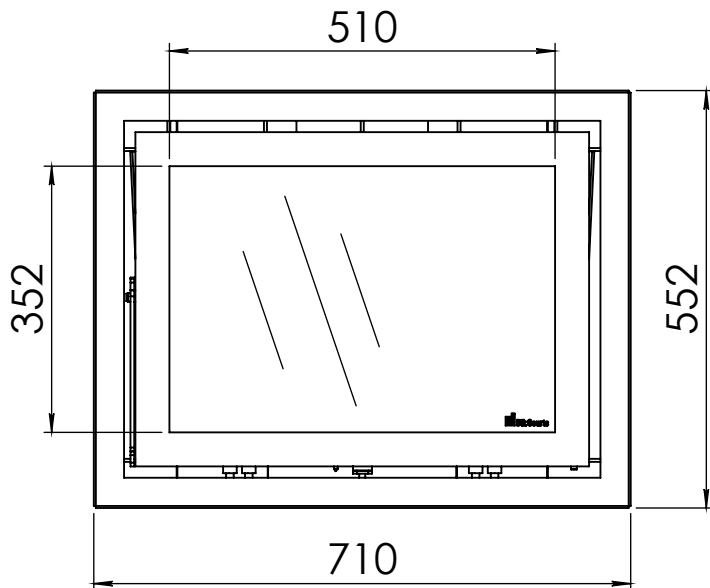

Kachel
Type

Instyle 650 EA + Classic line 3S

Eenheid
Units mm

Datum
Date 18-11-13

www.geurts.nl

Wijzigingen voorbehouden.
Subject to changes.

Gebruik uitsluitend na schriftelijke toestemming Dik Geurts Haardkachels.
Usage only after written consent of Dik Geurts Haardkachels.

Kachel
Type

Instyle 650 EA + Modern line

Eenheid
Units mm

Datum
Date 22-10-13

www.geurts.nl

Wijzigingen voorbehouden.
Subject to changes.

Gebruik uitsluitend na schriftelijke toestemming Dik Geurts Haardkachels.
Usage only after written consent of Dik Geurts Haardkachels.

Kachel
Type **Instyle 650 EA + Slim line**

Eenheid
Units mm

Datum
Date 22-10-13

www.geurts.nl

Wijzigingen voorbehouden.
Subject to changes.

Gebruik uitsluitend na schriftelijke toestemming Dik Geurts Haardkachels.
Usage only after written consent of Dik Geurts Haardkachels.