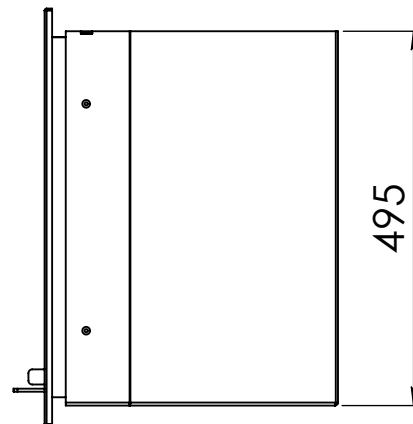

Kachel
Type **Instyle 650 EA + Classic line 4S**

Eenheid
Units mm

Datum
Date 11-12-13

www.geurts.nl

Wijzigingen voorbehouden.
Subject to changes.

Gebruik uitsluitend na schriftelijke toestemming Dik Geurts Haardkachels.
Usage only after written consent of Dik Geurts Haardkachels.

Kachel
Type

Instyle 650 EA + Classic line 3S

Eenheid
Units mm

Datum
Date 18-11-13

www.geurts.nl

Wijzigingen voorbehouden.
Subject to changes.

Gebruik uitsluitend na schriftelijke toestemming Dik Geurts Haardkachels.
Usage only after written consent of Dik Geurts Haardkachels.

Kachel
Type

Instyle 650 EA + Modern line

Eenheid
Units mm

Datum
Date 22-10-13

www.geurts.nl

Wijzigingen voorbehouden.
Subject to changes.

Gebruik uitsluitend na schriftelijke toestemming Dik Geurts Haardkachels.
Usage only after written consent of Dik Geurts Haardkachels.

Kachel
Type **Instyle 650 EA + Slim line**

Eenheid
Units mm

Datum
Date 22-10-13

www.geurts.nl

Wijzigingen voorbehouden.
Subject to changes.

Gebruik uitsluitend na schriftelijke toestemming Dik Geurts Haardkachels.
Usage only after written consent of Dik Geurts Haardkachels.