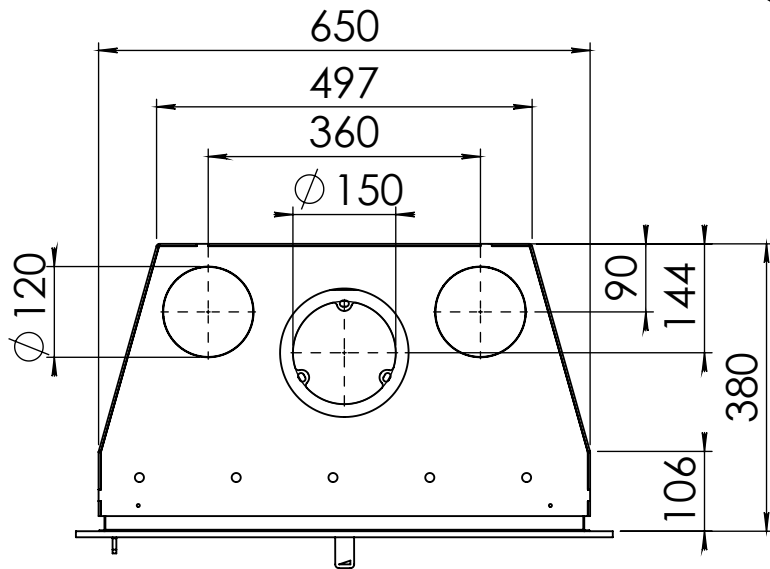

Kachel
Type **Instyle 650 EA + Classic line 4S**

Eenheid
Units mm

Datum
Date 11-12-13

www.geurts.nl

Wijzigingen voorbehouden.
Subject to changes.

Gebruik uitsluitend na schriftelijke toestemming Dik Geurts Haardkachels.
Usage only after written consent of Dik Geurts Haardkachels.

Kachel
Type

Instyle 650 EA + Classic line 3S

Eenheid
Units mm

Datum
Date 18-11-13

www.geurts.nl

Wijzigingen voorbehouden.
Subject to changes.

Gebruik uitsluitend na schriftelijke toestemming Dik Geurts Haardkachels.
Usage only after written consent of Dik Geurts Haardkachels.

Kachel
Type

Instyle 650 EA + Modern line

Eenheid
Units mm

Datum
Date 22-10-13

www.geurts.nl

Wijzigingen voorbehouden.
Subject to changes.

Gebruik uitsluitend na schriftelijke toestemming Dik Geurts Haardkachels.
Usage only after written consent of Dik Geurts Haardkachels.

Kachel
Type **Instyle 650 EA + Slim line**

Eenheid
Units mm

Datum
Date 22-10-13

www.geurts.nl

Wijzigingen voorbehouden.
Subject to changes.

Gebruik uitsluitend na schriftelijke toestemming Dik Geurts Haardkachels.
Usage only after written consent of Dik Geurts Haardkachels.