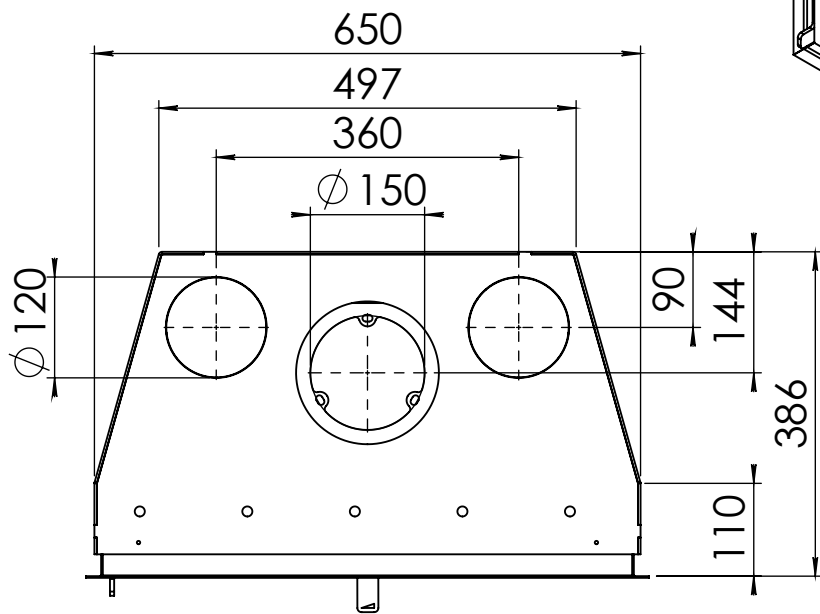

Kachel
Type

Instyle 650 EA + Modern line

Eenheid
Units mm

Datum
Date 22-10-13

www.geurts.nl

Wijzigingen voorbehouden.
Subject to changes.

Gebruik uitsluitend na schriftelijke toestemming Dik Geurts Haardkachels.
Usage only after written consent of Dik Geurts Haardkachels.

Kachel
Type **Instyle 650 EA + Slim line**

Eenheid
Units mm

Datum
Date 22-10-13

www.geurts.nl

Wijzigingen voorbehouden.
Subject to changes.

Gebruik uitsluitend na schriftelijke toestemming Dik Geurts Haardkachels.
Usage only after written consent of Dik Geurts Haardkachels.

Kachel
Type

Instyle 650 EA + Built in frame

Eenheid
Units mm

Datum
Date 22-10-13

www.geurts.nl

Wijzigingen voorbehouden.
Subject to changes.

Gebruik uitsluitend na schriftelijke toestemming Dik Geurts Haardkachels.
Usage only after written consent of Dik Geurts Haardkachels.