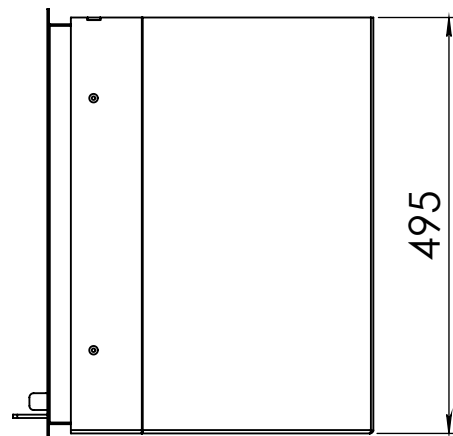

Kachel
Type

Instyle 650 EA + Modern line

Eenheid
Units mm

Datum
Date 22-10-13

www.geurts.nl

Wijzigingen voorbehouden.
Subject to changes.

Gebruik uitsluitend na schriftelijke toestemming Dik Geurts Haardkachels.
Usage only after written consent of Dik Geurts Haardkachels.

Kachel
Type **Instyle 650 EA + Slim line**

Eenheid
Units mm

Datum
Date 22-10-13

www.geurts.nl

Wijzigingen voorbehouden.
Subject to changes.

Gebruik uitsluitend na schriftelijke toestemming Dik Geurts Haardkachels.
Usage only after written consent of Dik Geurts Haardkachels.

Kachel
Type

Instyle 650 EA + Built in frame

Eenheid
Units mm

Datum
Date 22-10-13

www.geurts.nl

Wijzigingen voorbehouden.
Subject to changes.

Gebruik uitsluitend na schriftelijke toestemming Dik Geurts Haardkachels.
Usage only after written consent of Dik Geurts Haardkachels.