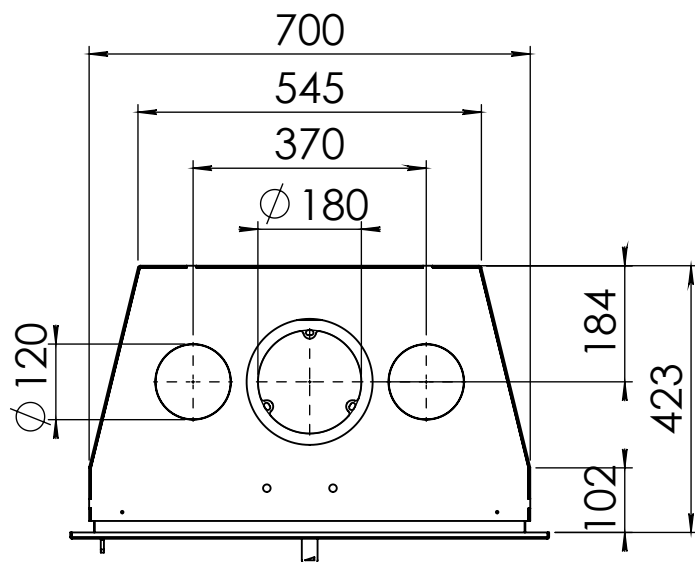

Kachel
Type **Instyle 700 V EA + Classic line**

Eenheid
Units mm

Datum
Date 06-11-14

www.geurts.nl

Wijzigingen voorbehouden.
Subject to changes.

Gebruik uitsluitend na schriftelijke toestemming Dik Geurts Haardkachels.
Usage only after written consent of Dik Geurts Haardkachels.

Kachel
Type **Instyle 700 V EA + Modern line**

Eenheid
Units mm

Datum
Date 09-12-14

www.geurts.nl

Wijzigingen voorbehouden.
Subject to changes.

Gebruik uitsluitend na schriftelijke toestemming Dik Geurts Haardkachels.
Usage only after written consent of Dik Geurts Haardkachels.