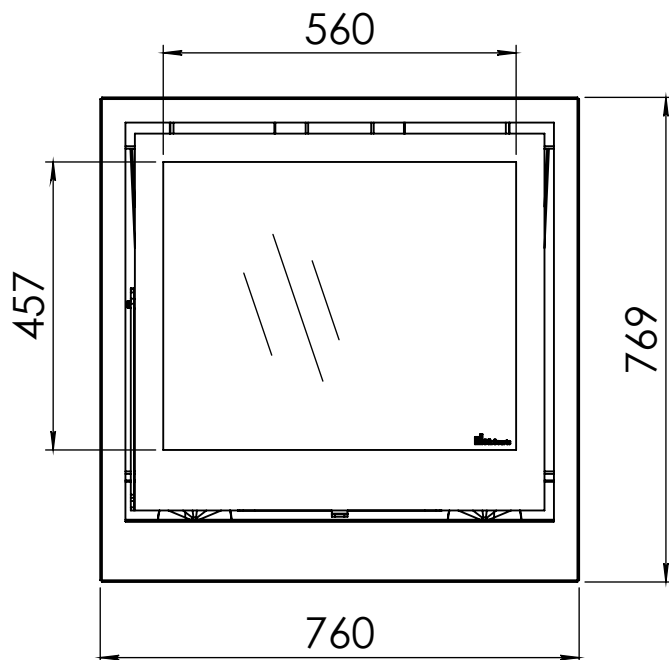

Kachel
Type **Instyle 700 V EA + Classic line**

Eenheid
Units mm

Datum
Date 06-11-14

www.geurts.nl

Wijzigingen voorbehouden.
Subject to changes.

Gebruik uitsluitend na schriftelijke toestemming Dik Geurts Haardkachels.
Usage only after written consent of Dik Geurts Haardkachels.

Kachel
Type **Instyle 700 V EA + Modern line**

Eenheid
Units mm

Datum
Date 09-12-14

www.geurts.nl

Wijzigingen voorbehouden.
Subject to changes.

Gebruik uitsluitend na schriftelijke toestemming Dik Geurts Haardkachels.
Usage only after written consent of Dik Geurts Haardkachels.