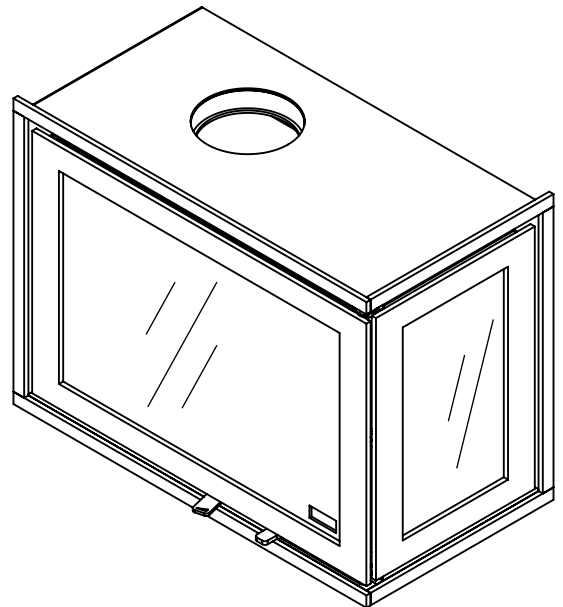

Kachel
Type **Instyle corner L links External air**

Eenheid
Units **mm**

Datum
Date **12-03-13**

www.geurts.nl

Wijzigingen voorbehouden.
Subject to changes.

Gebruik uitsluitend na schriftelijke toestemming Dik Geurts Haardkachels B.V.
Usage only after written consent of Dik Geurts Haardkachels B.V.

Kachel Type **Instyle corner L rechts External air**

Eenheid Units mm

Datum Date 12-03-13

www.geurts.nl

Wijzigingen voorbehouden.
Subject to changes.

Gebruik uitsluitend na schriftelijke toestemming Dik Geurts Haardkachels B.V.
Usage only after written consent of Dik Geurts Haardkachels B.V.