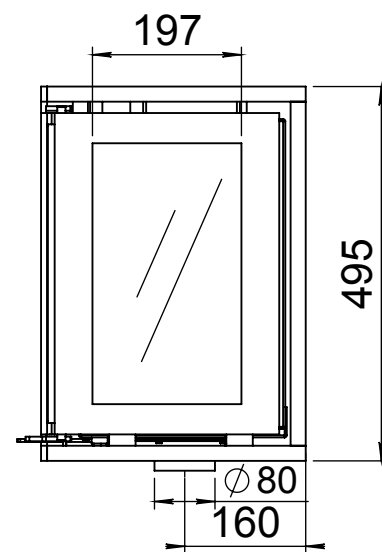

Kachel
Type **Instyle corner L links External air**

Eenheid
Units **mm**

Datum
Date **12-03-13**

www.geurts.nl

Wijzigingen voorbehouden.
Subject to changes.

Gebruik uitsluitend na schriftelijke toestemming Dik Geurts Haardkachels B.V.
Usage only after written consent of Dik Geurts Haardkachels B.V.

Kachel Type **Instyle corner L rechts External air**

Eenheid Units mm

Datum Date 12-03-13

www.geurts.nl

Wijzigingen voorbehouden.
Subject to changes.

Gebruik uitsluitend na schriftelijke toestemming Dik Geurts Haardkachels B.V.
Usage only after written consent of Dik Geurts Haardkachels B.V.