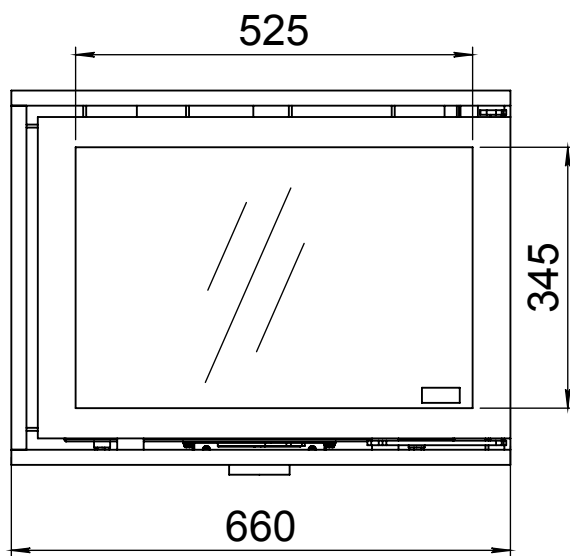

Kachel
Type **Instyle corner L links External air**

Eenheid
Units **mm**

Datum
Date **12-03-13**

www.geurts.nl

Wijzigingen voorbehouden.
Subject to changes.

Gebruik uitsluitend na schriftelijke toestemming Dik Geurts Haardkachels B.V.
Usage only after written consent of Dik Geurts Haardkachels B.V.

Kachel Type **Instyle corner L rechts External air**

Eenheid Units mm

Datum Date 12-03-13

www.geurts.nl

Wijzigingen voorbehouden.
Subject to changes.

Gebruik uitsluitend na schriftelijke toestemming Dik Geurts Haardkachels B.V.
Usage only after written consent of Dik Geurts Haardkachels B.V.