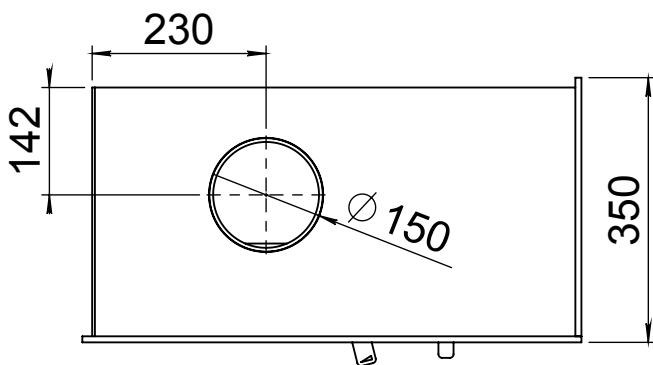

Kachel
Type **Instyle corner L links External air**

Eenheid
Units **mm**

Datum
Date **12-03-13**

www.geurts.nl

Wijzigingen voorbehouden.
Subject to changes.

Gebruik uitsluitend na schriftelijke toestemming Dik Geurts Haardkachels B.V.
Usage only after written consent of Dik Geurts Haardkachels B.V.

Kachel Type **Instyle corner L rechts External air**

Eenheid Units mm

Datum Date 12-03-13

www.geurts.nl

Wijzigingen voorbehouden.
Subject to changes.

Gebruik uitsluitend na schriftelijke toestemming Dik Geurts Haardkachels B.V.
Usage only after written consent of Dik Geurts Haardkachels B.V.