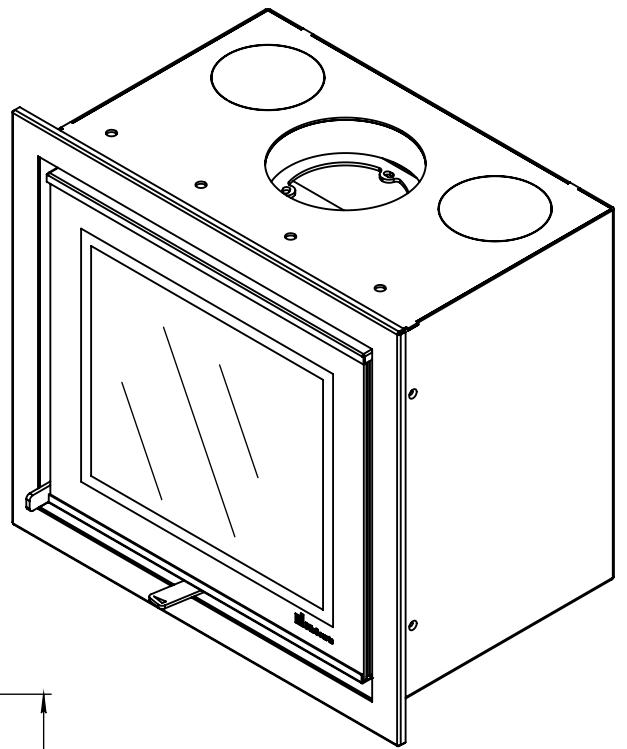

Kachel
Type **Prostyle 500 EA + Classic line 3S**

Eenheid
Units mm

Datum
Date 18-11-13

www.geurts.nl

Wijzigingen voorbehouden.
Subject to changes.

Gebruik uitsluitend na schriftelijke toestemming Dik Geurts Haardkachels.
Usage only after written consent of Dik Geurts Haardkachels.