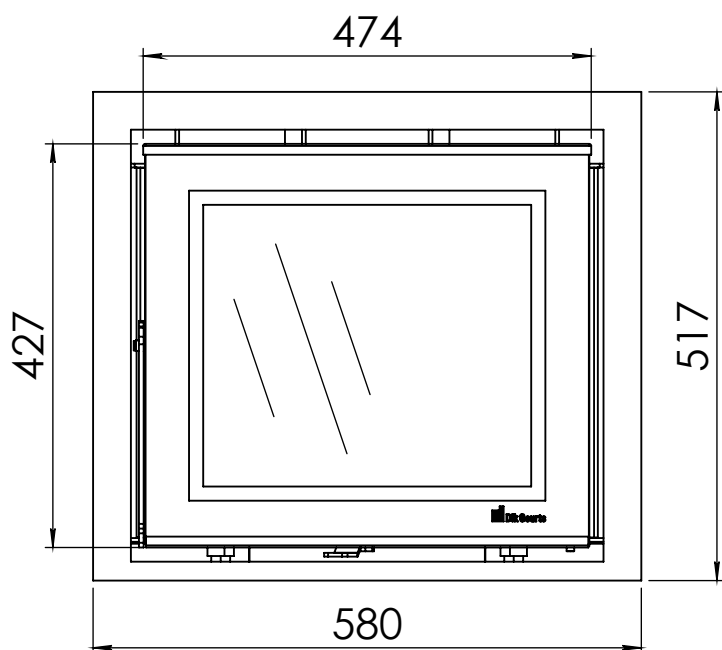

Kachel Type **Prostyle 500 EA + Classic line 4S**

Eenheid Units mm

Datum Date 11-12-13

www.geurts.nl

Wijzigingen voorbehouden. Subject to changes.

Gebruik uitsluitend na schriftelijke toestemming Dik Geurts Haardkachels. Usage only after written consent of Dik Geurts Haardkachels.

Kachel
Type **Prostyle 500 EA + Classic line 3S**

Eenheid
Units mm

Datum
Date 18-11-13

www.geurts.nl

Wijzigingen voorbehouden.
Subject to changes.

Gebruik uitsluitend na schriftelijke toestemming Dik Geurts Haardkachels.
Usage only after written consent of Dik Geurts Haardkachels.

Kachel
Type

Prostyle 500 EA + Modern line

Eenheid
Units mm

Datum
Date 23-10-13

www.geurts.nl

Wijzigingen voorbehouden.
Subject to changes.

Gebruik uitsluitend na schriftelijke toestemming Dik Geurts Haardkachels.
Usage only after written consent of Dik Geurts Haardkachels.

Kachel
Type

Prostyle 500 EA + Slim line

Eenheid
Units mm

Datum
Date 23-10-13

www.geurts.nl

Wijzigingen voorbehouden.
Subject to changes.

Gebruik uitsluitend na schriftelijke toestemming Dik Geurts Haardkachels.
Usage only after written consent of Dik Geurts Haardkachels.