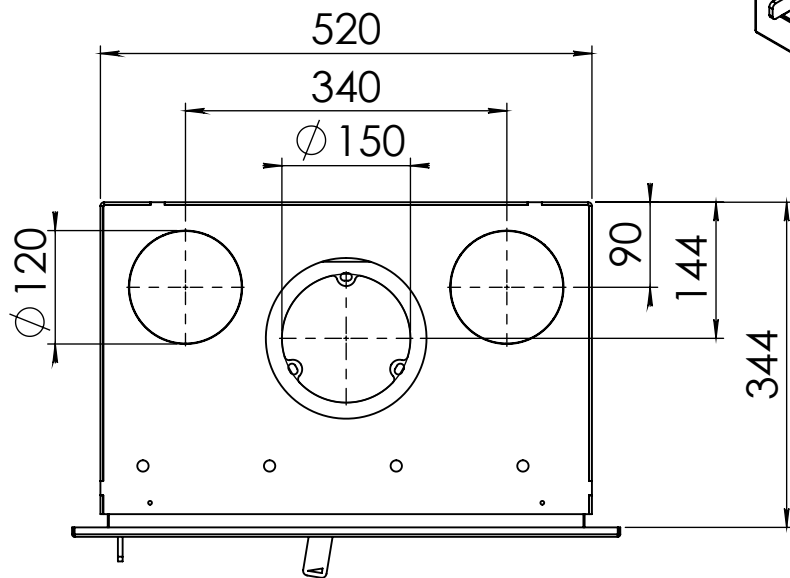

Kachel
Type **Prostyle 500 EA + Classic line 3S**

Eenheid
Units mm

Datum
Date 18-11-13

www.geurts.nl

Wijzigingen voorbehouden.
Subject to changes.

Gebruik uitsluitend na schriftelijke toestemming Dik Geurts Haardkachels.
Usage only after written consent of Dik Geurts Haardkachels.

Kachel
Type

Prostyle 500 EA + Modern line

Eenheid
Units mm

Datum
Date 23-10-13

www.geurts.nl

Wijzigingen voorbehouden.
Subject to changes.

Gebruik uitsluitend na schriftelijke toestemming Dik Geurts Haardkachels.
Usage only after written consent of Dik Geurts Haardkachels.

Kachel
Type

Prostyle 500 EA + Slim line

Eenheid
Units mm

Datum
Date 23-10-13

www.geurts.nl

Wijzigingen voorbehouden.
Subject to changes.

Gebruik uitsluitend na schriftelijke toestemming Dik Geurts Haardkachels.
Usage only after written consent of Dik Geurts Haardkachels.