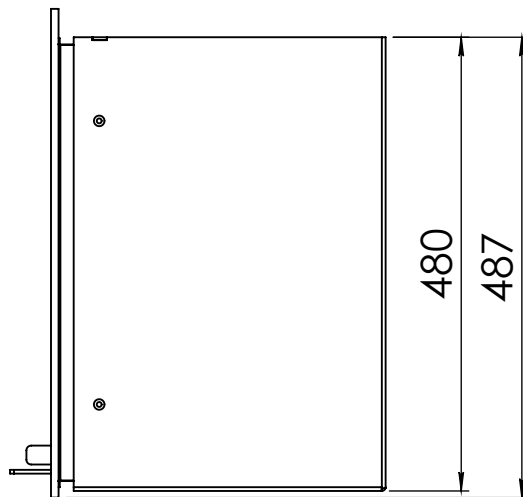

Kachel Type **Prostyle 500 EA + Classic line 4S**

Eenheid Units mm

Datum Date 11-12-13

www.geurts.nl

Wijzigingen voorbehouden. Subject to changes.

Gebruik uitsluitend na schriftelijke toestemming Dik Geurts Haardkachels. Usage only after written consent of Dik Geurts Haardkachels.

Kachel
Type **Prostyle 500 EA + Classic line 3S**

Eenheid
Units mm

Datum
Date 18-11-13

www.geurts.nl

Wijzigingen voorbehouden.
Subject to changes.

Gebruik uitsluitend na schriftelijke toestemming Dik Geurts Haardkachels.
Usage only after written consent of Dik Geurts Haardkachels.

Kachel
Type

Prostyle 500 EA + Modern line

Eenheid
Units mm

Datum
Date 23-10-13

www.geurts.nl

Wijzigingen voorbehouden.
Subject to changes.

Gebruik uitsluitend na schriftelijke toestemming Dik Geurts Haardkachels.
Usage only after written consent of Dik Geurts Haardkachels.

Kachel
Type

Prostyle 500 EA + Slim line

Eenheid
Units mm

Datum
Date 23-10-13

www.geurts.nl

Wijzigingen voorbehouden.
Subject to changes.

Gebruik uitsluitend na schriftelijke toestemming Dik Geurts Haardkachels.
Usage only after written consent of Dik Geurts Haardkachels.