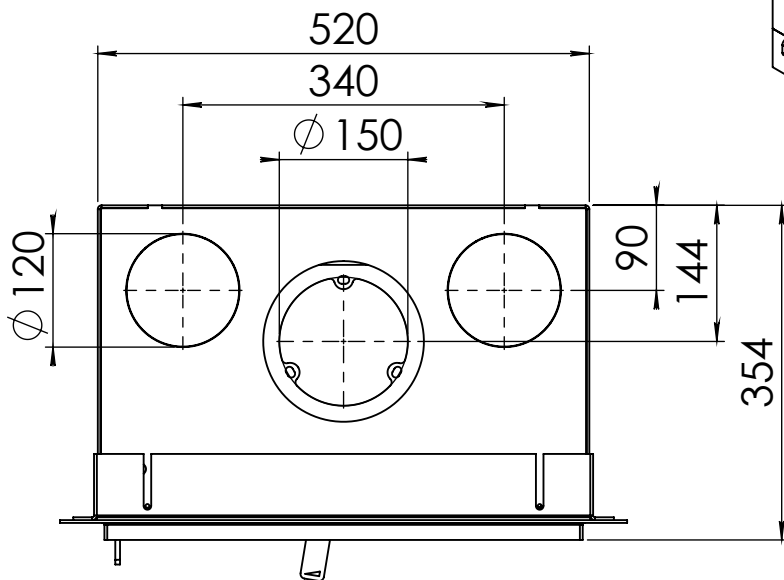

Kachel
Type

Prostyle 500 EA + Slim line

Eenheid
Units mm

Datum
Date 23-10-13

www.geurts.nl

Wijzigingen voorbehouden.
Subject to changes.

Gebruik uitsluitend na schriftelijke toestemming Dik Geurts Haardkachels.
Usage only after written consent of Dik Geurts Haardkachels.