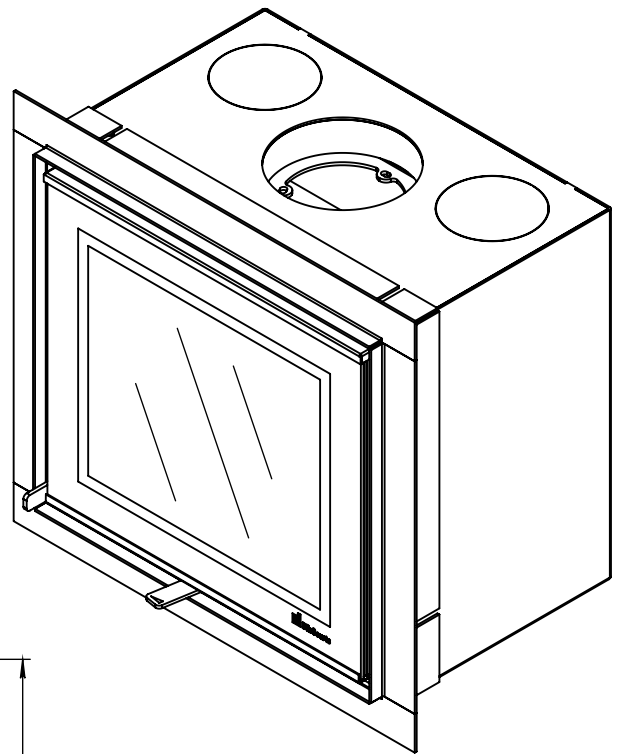

Kachel
Type

Prostyle 500 EA + Slim line

Eenheid
Units mm

Datum
Date 23-10-13

www.geurts.nl

Wijzigingen voorbehouden.
Subject to changes.

Gebruik uitsluitend na schriftelijke toestemming Dik Geurts Haardkachels.
Usage only after written consent of Dik Geurts Haardkachels.