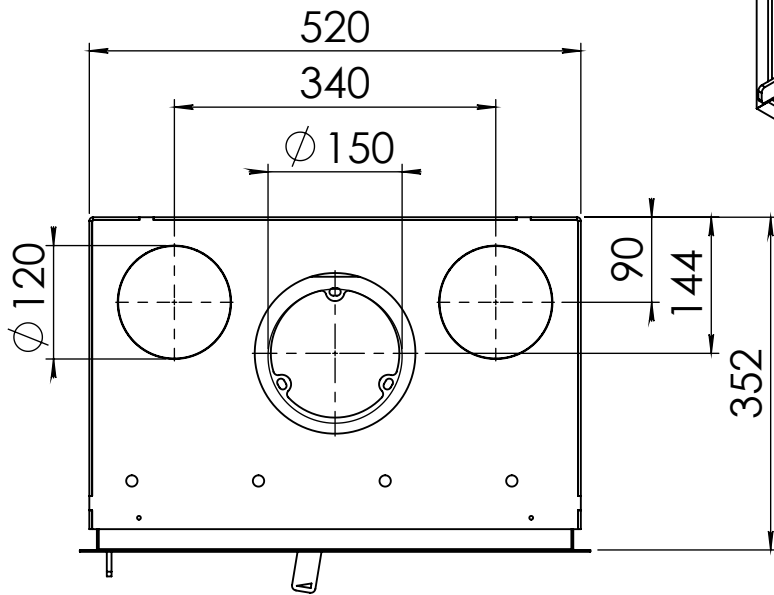

Kachel
Type

Prostyle 500 EA + Slim line

Eenheid
Units mm

Datum
Date 23-10-13

www.geurts.nl

Wijzigingen voorbehouden.
Subject to changes.

Gebruik uitsluitend na schriftelijke toestemming Dik Geurts Haardkachels.
Usage only after written consent of Dik Geurts Haardkachels.