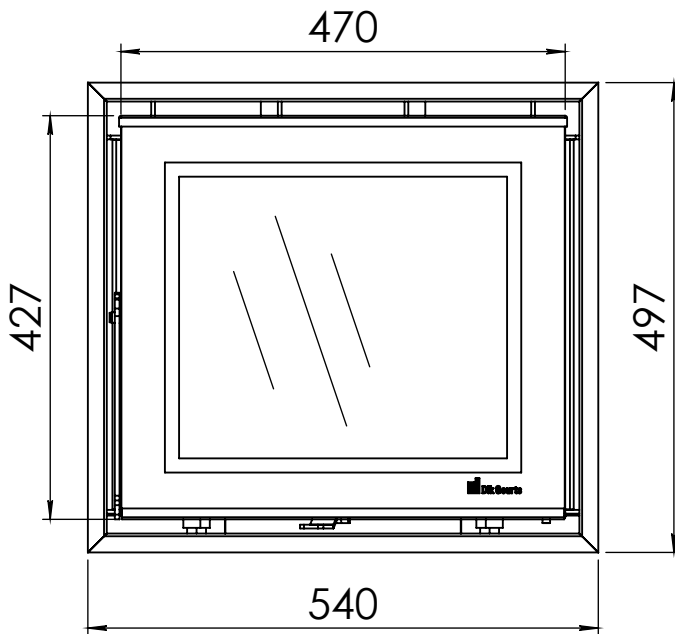

Kachel
Type

Prostyle 500 EA + Slim line

Eenheid
Units mm

Datum
Date 23-10-13

www.geurts.nl

Wijzigingen voorbehouden.
Subject to changes.

Gebruik uitsluitend na schriftelijke toestemming Dik Geurts Haardkachels.
Usage only after written consent of Dik Geurts Haardkachels.