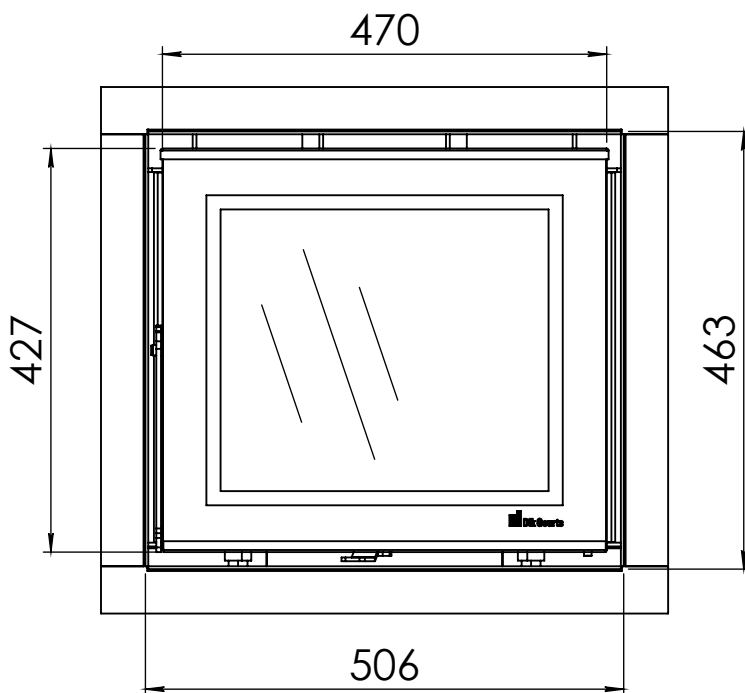

Kachel
Type

Prostyle 500 EA + Slim line

Eenheid
Units mm

Datum
Date 23-10-13

www.geurts.nl

Wijzigingen voorbehouden.
Subject to changes.

Gebruik uitsluitend na schriftelijke toestemming Dik Geurts Haardkachels.
Usage only after written consent of Dik Geurts Haardkachels.