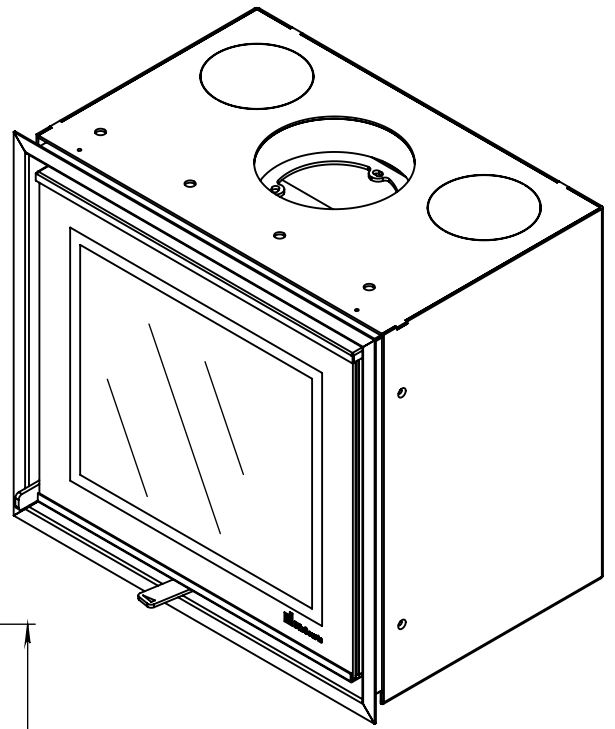

Kachel
Type

Prostyle 500 EA + Slim line

Eenheid
Units mm

Datum
Date 23-10-13

www.geurts.nl

Wijzigingen voorbehouden.
Subject to changes.

Gebruik uitsluitend na schriftelijke toestemming Dik Geurts Haardkachels.
Usage only after written consent of Dik Geurts Haardkachels.