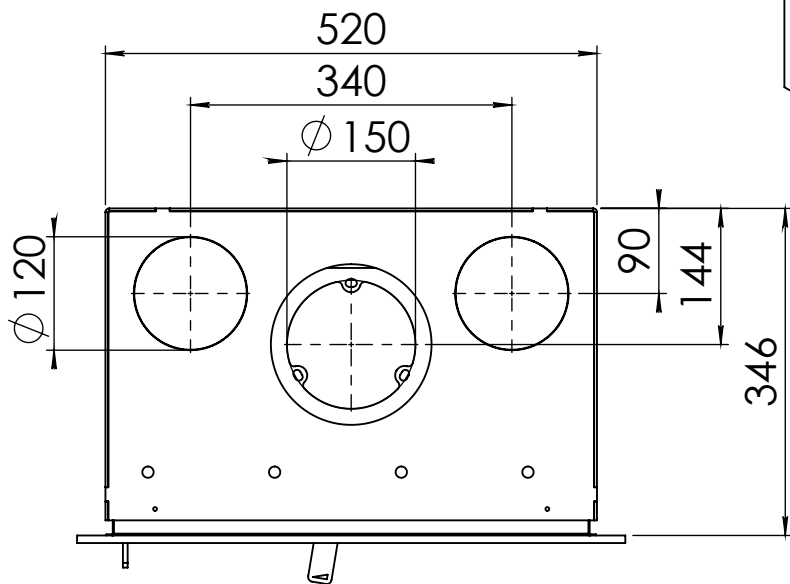

Kachel Type **Prostyle 500 EA + Classic line 4S**

Eenheid Units mm

Datum Date 11-12-13

www.geurts.nl

Wijzigingen voorbehouden. Subject to changes.

Gebruik uitsluitend na schriftelijke toestemming Dik Geurts Haardkachels. Usage only after written consent of Dik Geurts Haardkachels.

Kachel
Type **Prostyle 500 EA + Classic line 3S**

Eenheid
Units mm

Datum
Date 18-11-13

www.geurts.nl

Wijzigingen voorbehouden.
Subject to changes.

Gebruik uitsluitend na schriftelijke toestemming Dik Geurts Haardkachels.
Usage only after written consent of Dik Geurts Haardkachels.

Kachel
Type

Prostyle 500 EA + Modern line

Eenheid
Units mm

Datum
Date 23-10-13

www.geurts.nl

Wijzigingen voorbehouden.
Subject to changes.

Gebruik uitsluitend na schriftelijke toestemming Dik Geurts Haardkachels.
Usage only after written consent of Dik Geurts Haardkachels.

Kachel
Type

Prostyle 500 EA + Slim line

Eenheid
Units mm

Datum
Date 23-10-13

www.geurts.nl

Wijzigingen voorbehouden.
Subject to changes.

Gebruik uitsluitend na schriftelijke toestemming Dik Geurts Haardkachels.
Usage only after written consent of Dik Geurts Haardkachels.