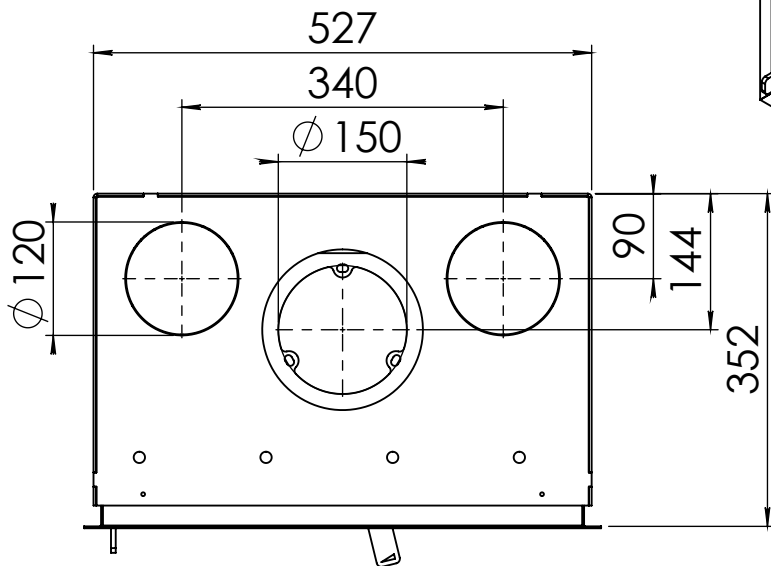

Kachel
Type

Prostyle 550 EA + Modern line

Einheid
Units mm

Datum
Date 23-10-13

www.geurts.nl

Wijzigingen voorbehouden.
Subject to changes.

Gebruik uitsluitend na schriftelijke toestemming Dik Geurts Haardkachels.
Usage only after written consent of Dik Geurts Haardkachels.

Kachel
Type

Prostyle 550 EA + Slim line

Einheid
Units mm

Datum
Date 23-10-13

www.geurts.nl

Wijzigingen voorbehouden.
Subject to changes.

Gebruik uitsluitend na schriftelijke toestemming Dik Geurts Haardkachels.
Usage only after written consent of Dik Geurts Haardkachels.

Kachel
Type

Prostyle 550 EA + Built in frame

Einheid
Units mm

Datum
Date 23-10-13

www.geurts.nl

Wijzigingen voorbehouden.
Subject to changes.

Gebruik uitsluitend na schriftelijke toestemming Dik Geurts Haardkachels.
Usage only after written consent of Dik Geurts Haardkachels.