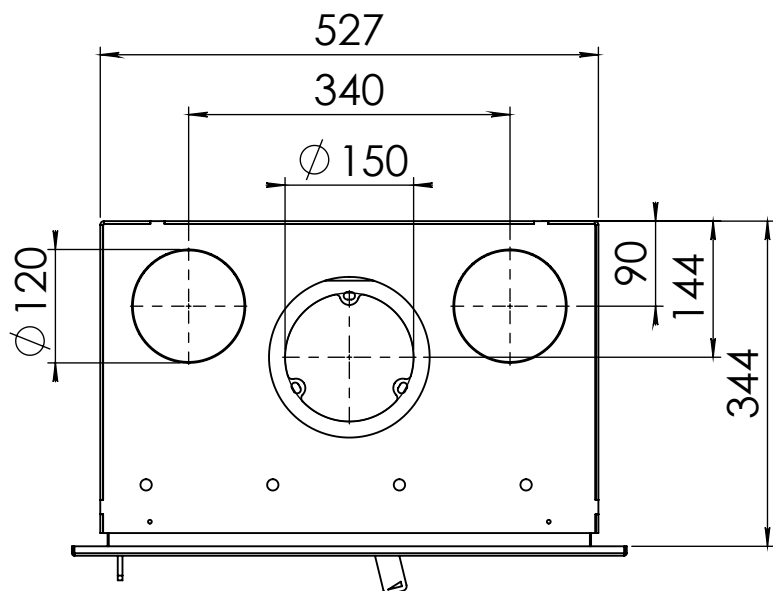

Dik Geurts

Kachel
Type **Prostyle 550 EA + Classic line 4S**

Einheid
Units mm

Datum
Date 11-12-13

www.geurts.nl

Wijzigingen voorbehouden.
Subject to changes.

Gebruik uitsluitend na schriftelijke toestemming Dik Geurts Haardkachels.
Usage only after written consent of Dik Geurts Haardkachels.

Kachel
Type

Prostyle 550 EA + Modern line

Einheid
Units mm

Datum
Date 23-10-13

www.geurts.nl

Wijzigingen voorbehouden.
Subject to changes.

Gebruik uitsluitend na schriftelijke toestemming Dik Geurts Haardkachels.
Usage only after written consent of Dik Geurts Haardkachels.

Kachel
Type

Prostyle 550 EA + Slim line

Einheid
Units mm

Datum
Date 23-10-13

www.geurts.nl

Wijzigingen voorbehouden.
Subject to changes.

Gebruik uitsluitend na schriftelijke toestemming Dik Geurts Haardkachels.
Usage only after written consent of Dik Geurts Haardkachels.

Kachel
Type

Prostyle 550 EA + Built in frame

Einheid
Units mm

Datum
Date 23-10-13

www.geurts.nl

Wijzigingen voorbehouden.
Subject to changes.

Gebruik uitsluitend na schriftelijke toestemming Dik Geurts Haardkachels.
Usage only after written consent of Dik Geurts Haardkachels.