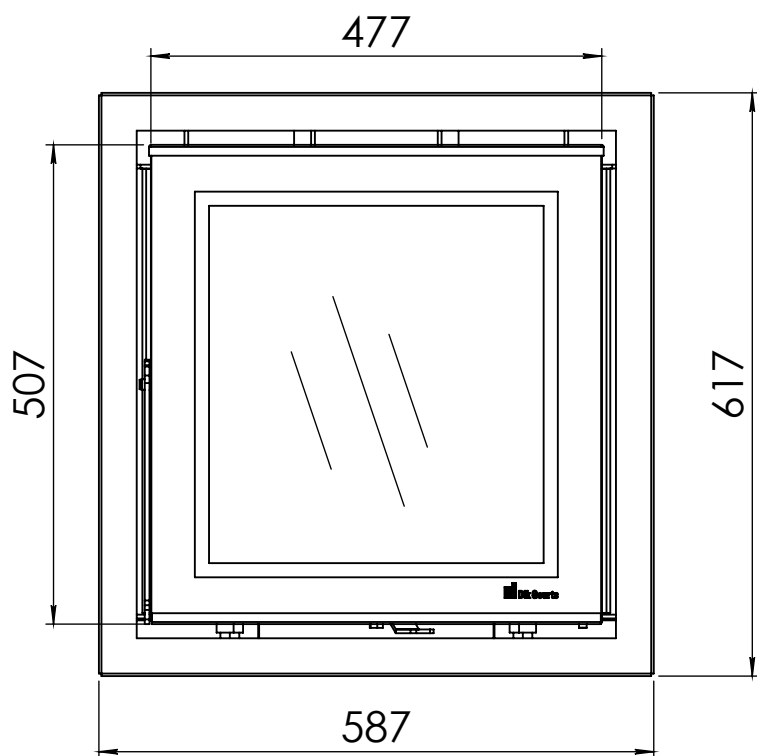

Dik Geurts

Kachel
Type **Prostyle 550 EA + Classic line 4S**

Einheid
Units mm

Datum
Date 11-12-13

www.geurts.nl

Wijzigingen voorbehouden.
Subject to changes.

Gebruik uitsluitend na schriftelijke toestemming Dik Geurts Haardkachels.
Usage only after written consent of Dik Geurts Haardkachels.

Kachel
Type

Prostyle 550 EA + Modern line

Einheid
Units mm

Datum
Date 23-10-13

www.geurts.nl

Wijzigingen voorbehouden.
Subject to changes.

Gebruik uitsluitend na schriftelijke toestemming Dik Geurts Haardkachels.
Usage only after written consent of Dik Geurts Haardkachels.

Kachel
Type

Prostyle 550 EA + Slim line

Einheid
Units mm

Datum
Date 23-10-13

www.geurts.nl

Wijzigingen voorbehouden.
Subject to changes.

Gebruik uitsluitend na schriftelijke toestemming Dik Geurts Haardkachels.
Usage only after written consent of Dik Geurts Haardkachels.

Kachel
Type

Prostyle 550 EA + Built in frame

Einheid
Units mm

Datum
Date 23-10-13

www.geurts.nl

Wijzigingen voorbehouden.
Subject to changes.

Gebruik uitsluitend na schriftelijke toestemming Dik Geurts Haardkachels.
Usage only after written consent of Dik Geurts Haardkachels.