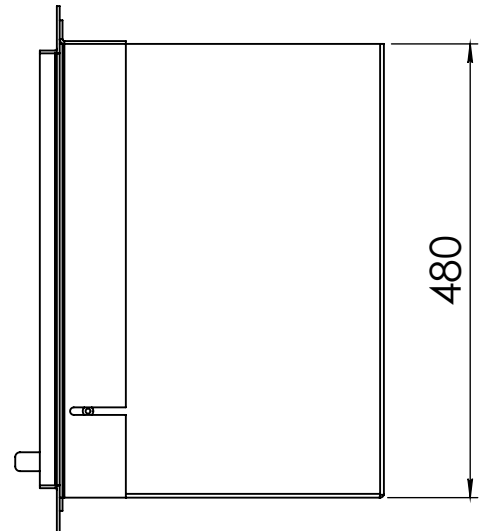

Kachel  
Type

**Prostyle 600 EA + Slim line**

Eenheid  
Units mm

Datum  
Date 22-10-13

[www.geurts.nl](http://www.geurts.nl)

Wijzigingen voorbehouden.  
Subject to changes.

Gebruik uitsluitend na schriftelijke toestemming Dik Geurts Haardkachels.  
Usage only after written consent of Dik Geurts Haardkachels.

Kachel  
Type

**Prostyle 600 EA + Built in frame**

Eenheid  
Units mm

Datum  
Date 22-10-13

[www.geurts.nl](http://www.geurts.nl)

Wijzigingen voorbehouden.  
Subject to changes.

Gebruik uitsluitend na schriftelijke toestemming Dik Geurts Haardkachels.  
Usage only after written consent of Dik Geurts Haardkachels.