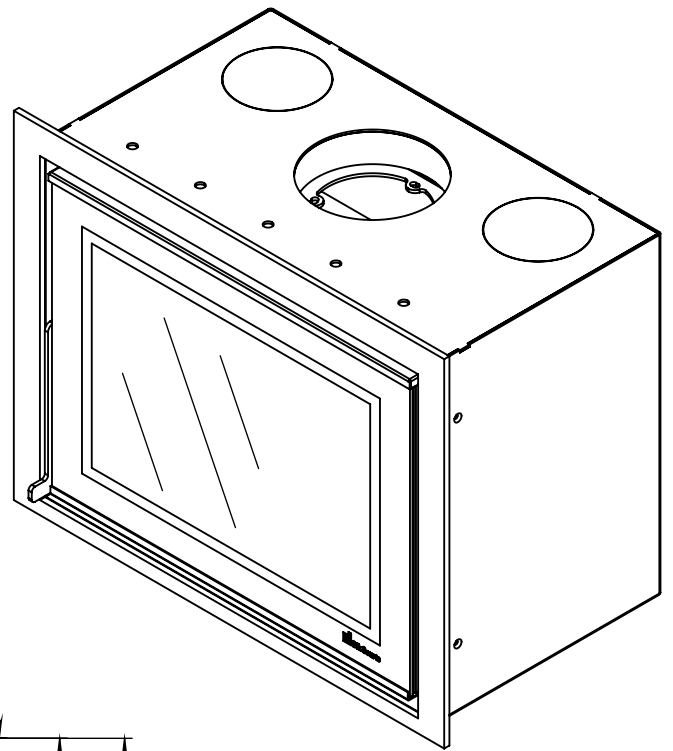

Kachel Type **Prostyle 600 EA + Classic line 3S**

Eenheid Units mm

Datum Date 18-11-13

[www.geurts.nl](http://www.geurts.nl)

Wijzigingen voorbehouden. Subject to changes.

Gebruik uitsluitend na schriftelijke toestemming Dik Geurts Haardkachels. Usage only after written consent of Dik Geurts Haardkachels.