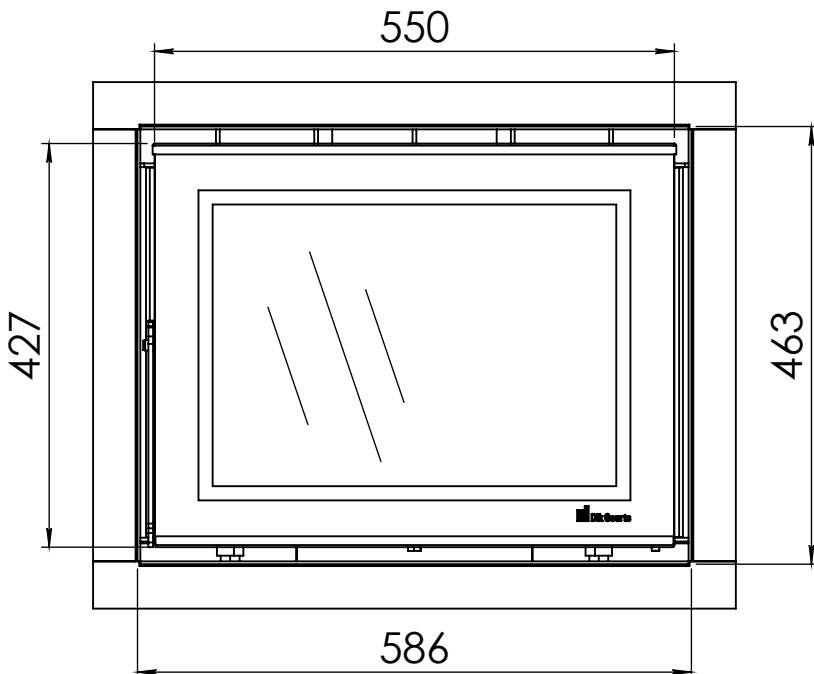

Kachel  
Type

**Prostyle 600 EA + Slim line**

Eenheid  
Units mm

Datum  
Date 22-10-13

[www.geurts.nl](http://www.geurts.nl)

Wijzigingen voorbehouden.  
Subject to changes.

Gebruik uitsluitend na schriftelijke toestemming Dik Geurts Haardkachels.  
Usage only after written consent of Dik Geurts Haardkachels.