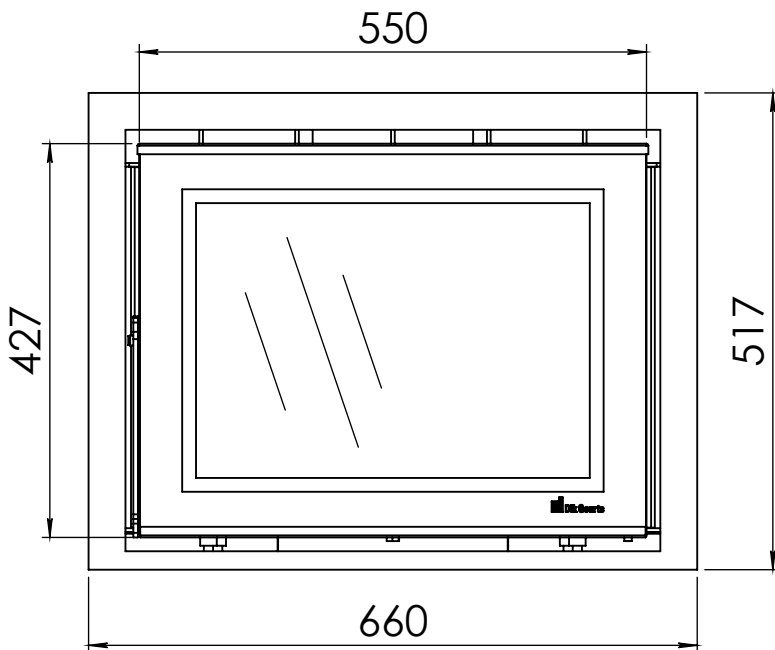

Kachel Type **Prostyle 600 EA + Classic line 4S**

Eenheid Units mm

Datum Date 11-12-13

[www.geurts.nl](http://www.geurts.nl)

Wijzigingen voorbehouden. Subject to changes.

Gebruik uitsluitend na schriftelijke toestemming Dik Geurts Haardkachels. Usage only after written consent of Dik Geurts Haardkachels.

Kachel Type **Prostyle 600 EA + Classic line 3S**

Eenheid Units mm

Datum Date 18-11-13

[www.geurts.nl](http://www.geurts.nl)

Wijzigingen voorbehouden. Subject to changes.

Gebruik uitsluitend na schriftelijke toestemming Dik Geurts Haardkachels. Usage only after written consent of Dik Geurts Haardkachels.

Kachel  
Type

**Prostyle 600 EA + Slim line**

Eenheid  
Units mm

Datum  
Date 22-10-13

[www.geurts.nl](http://www.geurts.nl)

Wijzigingen voorbehouden.  
Subject to changes.

Gebruik uitsluitend na schriftelijke toestemming Dik Geurts Haardkachels.  
Usage only after written consent of Dik Geurts Haardkachels.