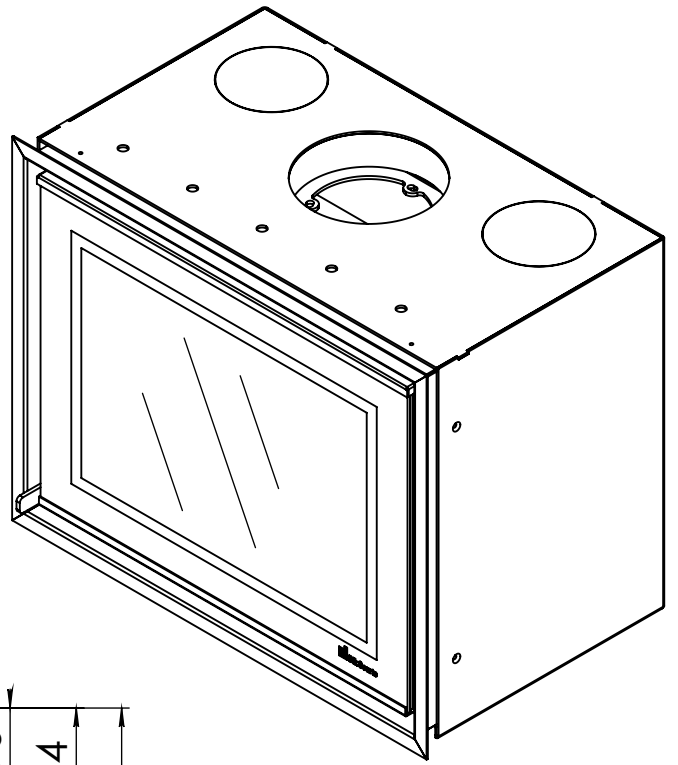

Kachel  
Type

**Prostyle 600 EA + Slim line**

Eenheid  
Units mm

Datum  
Date 22-10-13

[www.geurts.nl](http://www.geurts.nl)

Wijzigingen voorbehouden.  
Subject to changes.

Gebruik uitsluitend na schriftelijke toestemming Dik Geurts Haardkachels.  
Usage only after written consent of Dik Geurts Haardkachels.