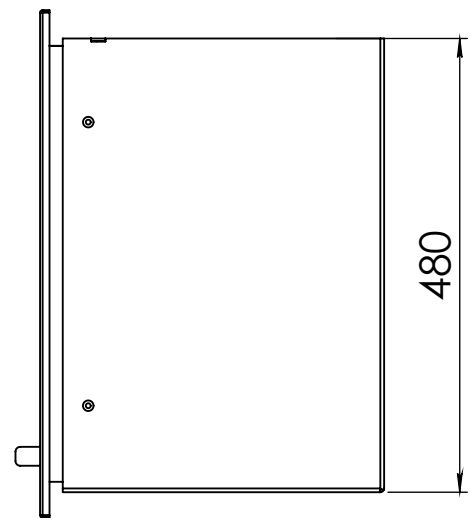

Kachel Type **Prostyle 600 EA + Classic line 3S**

Eenheid Units mm

Datum Date 18-11-13

[www.geurts.nl](http://www.geurts.nl)

Wijzigingen voorbehouden. Subject to changes.

Gebruik uitsluitend na schriftelijke toestemming Dik Geurts Haardkachels. Usage only after written consent of Dik Geurts Haardkachels.

Kachel Type **Prostyle 600 EA+ Modern line**

Eenheid Units mm

Datum Date 22-10-13

[www.geurts.nl](http://www.geurts.nl)

Wijzigingen voorbehouden. Subject to changes.

Gebruik uitsluitend na schriftelijke toestemming Dik Geurts Haardkachels. Usage only after written consent of Dik Geurts Haardkachels.

Kachel  
Type

**Prostyle 600 EA + Slim line**

Eenheid  
Units mm

Datum  
Date 22-10-13

[www.geurts.nl](http://www.geurts.nl)

Wijzigingen voorbehouden.  
Subject to changes.

Gebruik uitsluitend na schriftelijke toestemming Dik Geurts Haardkachels.  
Usage only after written consent of Dik Geurts Haardkachels.

Kachel  
Type

**Prostyle 600 EA + Built in frame**

Eenheid  
Units mm

Datum  
Date 22-10-13

[www.geurts.nl](http://www.geurts.nl)

Wijzigingen voorbehouden.  
Subject to changes.

Gebruik uitsluitend na schriftelijke toestemming Dik Geurts Haardkachels.  
Usage only after written consent of Dik Geurts Haardkachels.