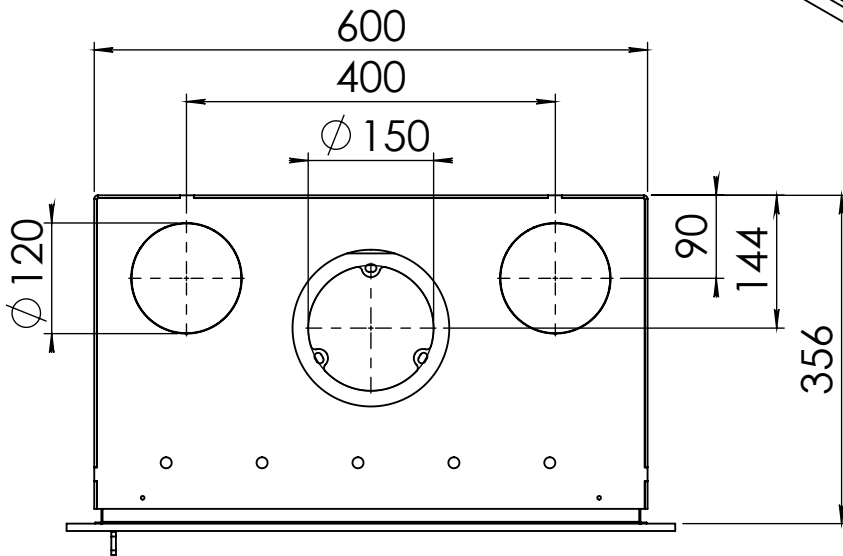

Kachel Type **Prostyle 600 EA + Classic line 4S**

Eenheid Units mm

Datum Date 11-12-13

[www.geurts.nl](http://www.geurts.nl)

Wijzigingen voorbehouden. Subject to changes.

Gebruik uitsluitend na schriftelijke toestemming Dik Geurts Haardkachels. Usage only after written consent of Dik Geurts Haardkachels.

Kachel Type **Prostyle 600 EA + Classic line 3S**

Eenheid Units mm

Datum Date 18-11-13

[www.geurts.nl](http://www.geurts.nl)

Wijzigingen voorbehouden. Subject to changes.

Gebruik uitsluitend na schriftelijke toestemming Dik Geurts Haardkachels. Usage only after written consent of Dik Geurts Haardkachels.

Kachel Type **Prostyle 600 EA+ Modern line**

Eenheid Units mm

Datum Date 22-10-13

[www.geurts.nl](http://www.geurts.nl)

Wijzigingen voorbehouden. Subject to changes.

Gebruik uitsluitend na schriftelijke toestemming Dik Geurts Haardkachels. Usage only after written consent of Dik Geurts Haardkachels.

Kachel  
Type

**Prostyle 600 EA + Slim line**

Eenheid  
Units mm

Datum  
Date 22-10-13

[www.geurts.nl](http://www.geurts.nl)

Wijzigingen voorbehouden.  
Subject to changes.

Gebruik uitsluitend na schriftelijke toestemming Dik Geurts Haardkachels.  
Usage only after written consent of Dik Geurts Haardkachels.