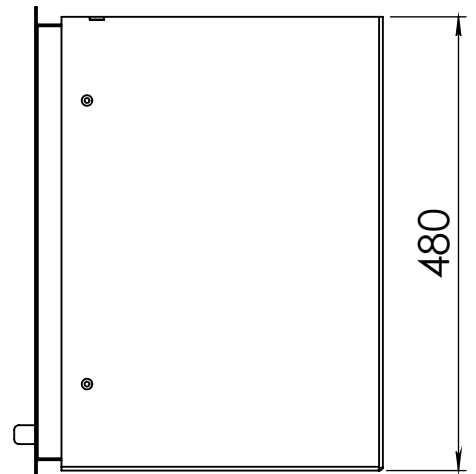

Kachel Type **Prostyle 600 EA+ Modern line**

Eenheid Units mm

Datum Date 22-10-13

[www.geurts.nl](http://www.geurts.nl)

Wijzigingen voorbehouden. Subject to changes.

Gebruik uitsluitend na schriftelijke toestemming Dik Geurts Haardkachels. Usage only after written consent of Dik Geurts Haardkachels.

Kachel  
Type

**Prostyle 600 EA + Slim line**

Eenheid  
Units mm

Datum  
Date 22-10-13

[www.geurts.nl](http://www.geurts.nl)

Wijzigingen voorbehouden.  
Subject to changes.

Gebruik uitsluitend na schriftelijke toestemming Dik Geurts Haardkachels.  
Usage only after written consent of Dik Geurts Haardkachels.