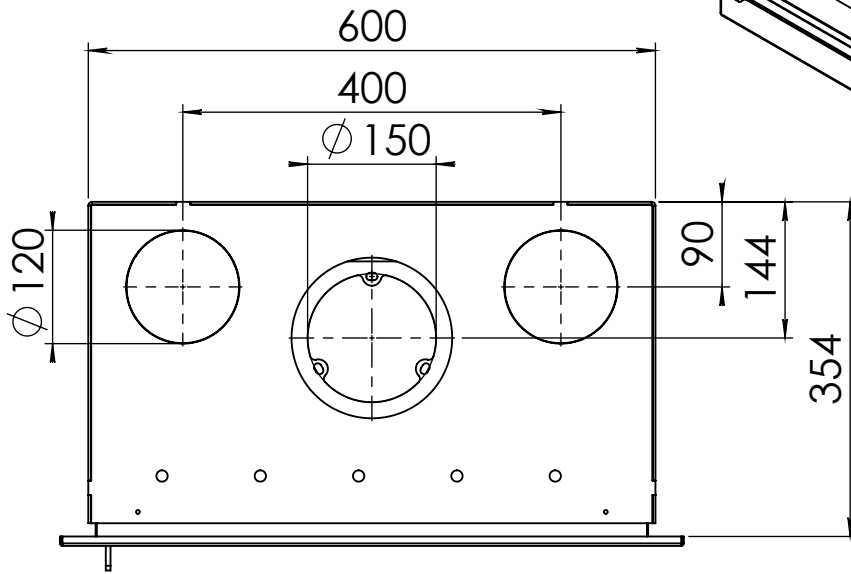

Kachel Type **Prostyle 600 EA + Classic line 3S**

Eenheid Units mm

Datum Date 18-11-13

[www.geurts.nl](http://www.geurts.nl)

Wijzigingen voorbehouden. Subject to changes.

Gebruik uitsluitend na schriftelijke toestemming Dik Geurts Haardkachels. Usage only after written consent of Dik Geurts Haardkachels.

Kachel Type **Prostyle 600 EA+ Modern line**

Eenheid Units mm

Datum Date 22-10-13

[www.geurts.nl](http://www.geurts.nl)

Wijzigingen voorbehouden. Subject to changes.

Gebruik uitsluitend na schriftelijke toestemming Dik Geurts Haardkachels. Usage only after written consent of Dik Geurts Haardkachels.

Kachel  
Type

**Prostyle 600 EA + Slim line**

Eenheid  
Units mm

Datum  
Date 22-10-13

[www.geurts.nl](http://www.geurts.nl)

Wijzigingen voorbehouden.  
Subject to changes.

Gebruik uitsluitend na schriftelijke toestemming Dik Geurts Haardkachels.  
Usage only after written consent of Dik Geurts Haardkachels.