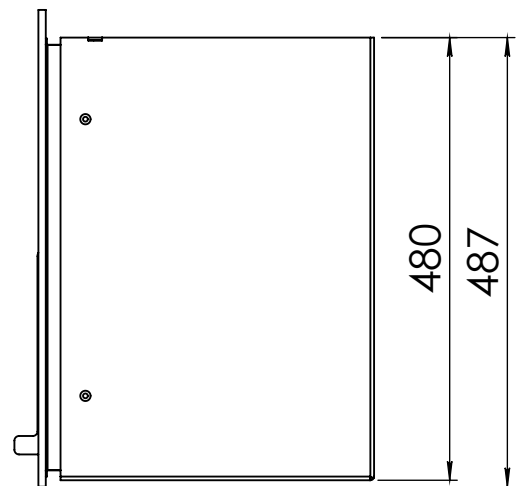

Kachel Type **Prostyle 600 EA + Classic line 4S**

Eenheid Units mm

Datum Date 11-12-13

[www.geurts.nl](http://www.geurts.nl)

Wijzigingen voorbehouden. Subject to changes.

Gebruik uitsluitend na schriftelijke toestemming Dik Geurts Haardkachels. Usage only after written consent of Dik Geurts Haardkachels.

Kachel Type **Prostyle 600 EA + Classic line 3S**

Eenheid Units mm

Datum Date 18-11-13

[www.geurts.nl](http://www.geurts.nl)

Wijzigingen voorbehouden. Subject to changes.

Gebruik uitsluitend na schriftelijke toestemming Dik Geurts Haardkachels. Usage only after written consent of Dik Geurts Haardkachels.

Kachel Type **Prostyle 600 EA+ Modern line**

Eenheid Units mm

Datum Date 22-10-13

[www.geurts.nl](http://www.geurts.nl)

Wijzigingen voorbehouden. Subject to changes.

Gebruik uitsluitend na schriftelijke toestemming Dik Geurts Haardkachels. Usage only after written consent of Dik Geurts Haardkachels.

Kachel  
Type

**Prostyle 600 EA + Slim line**

Eenheid  
Units mm

Datum  
Date 22-10-13

[www.geurts.nl](http://www.geurts.nl)

Wijzigingen voorbehouden.  
Subject to changes.

Gebruik uitsluitend na schriftelijke toestemming Dik Geurts Haardkachels.  
Usage only after written consent of Dik Geurts Haardkachels.