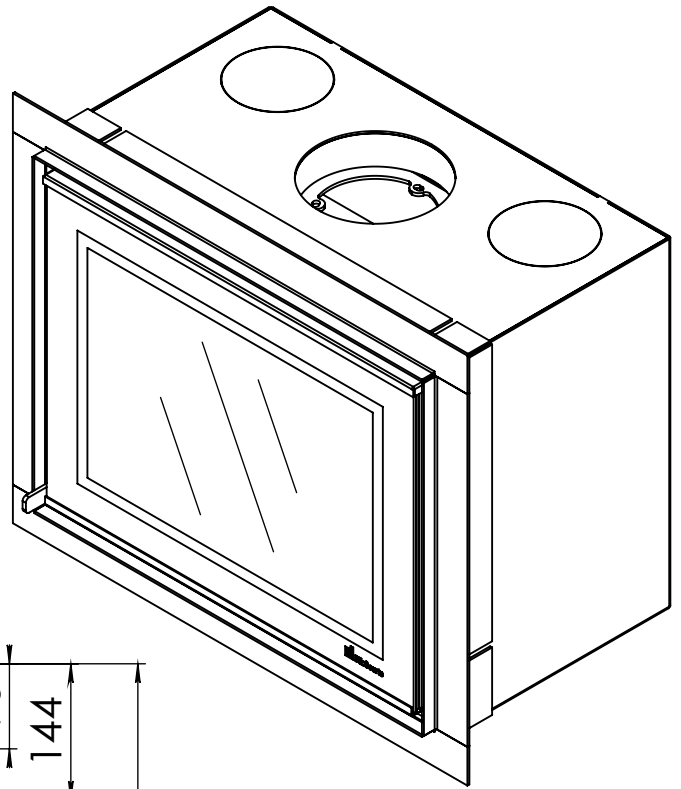

Kachel  
Type

**Prostyle 600 EA + Slim line**

Eenheid  
Units mm

Datum  
Date 22-10-13

[www.geurts.nl](http://www.geurts.nl)

Wijzigingen voorbehouden.  
Subject to changes.

Gebruik uitsluitend na schriftelijke toestemming Dik Geurts Haardkachels.  
Usage only after written consent of Dik Geurts Haardkachels.