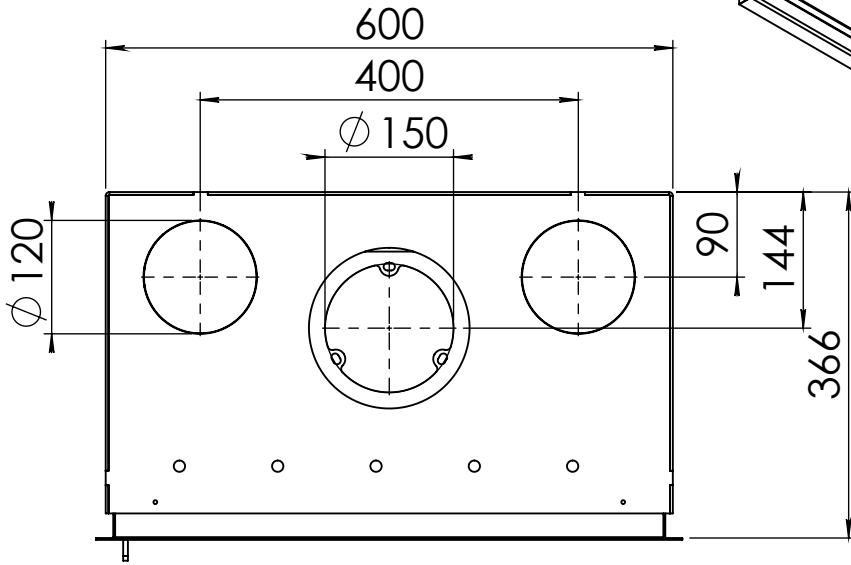

Kachel Type **Prostyle 600 EA+ Modern line**

Eenheid Units mm

Datum Date 22-10-13

[www.geurts.nl](http://www.geurts.nl)

Wijzigingen voorbehouden. Subject to changes.

Gebruik uitsluitend na schriftelijke toestemming Dik Geurts Haardkachels. Usage only after written consent of Dik Geurts Haardkachels.

Kachel  
Type

**Prostyle 600 EA + Slim line**

Eenheid  
Units mm

Datum  
Date 22-10-13

[www.geurts.nl](http://www.geurts.nl)

Wijzigingen voorbehouden.  
Subject to changes.

Gebruik uitsluitend na schriftelijke toestemming Dik Geurts Haardkachels.  
Usage only after written consent of Dik Geurts Haardkachels.