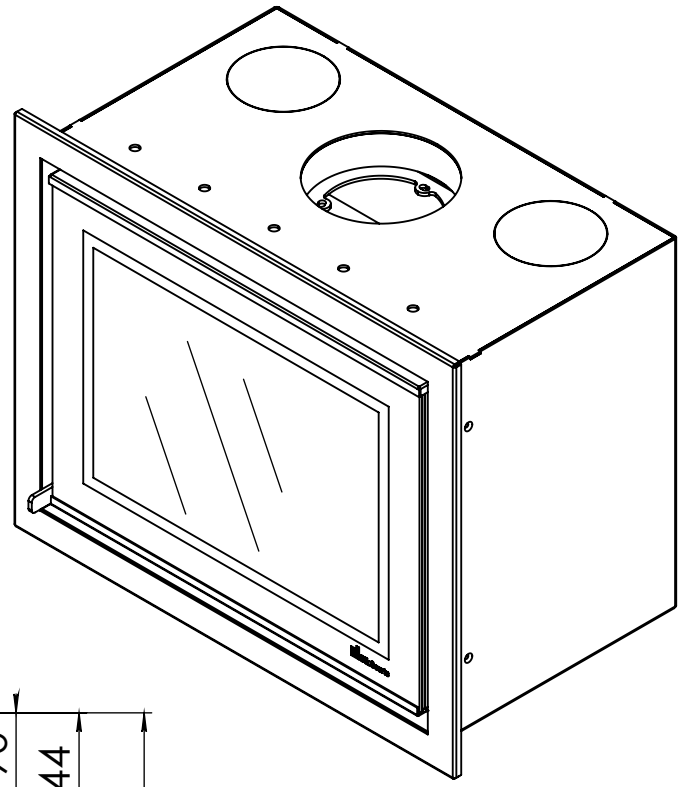

Kachel Type **Prostyle 600 EA + Classic line 3S**

Eenheid Units mm

Datum Date 18-11-13

[www.geurts.nl](http://www.geurts.nl)

Wijzigingen voorbehouden. Subject to changes.

Gebruik uitsluitend na schriftelijke toestemming Dik Geurts Haardkachels. Usage only after written consent of Dik Geurts Haardkachels.