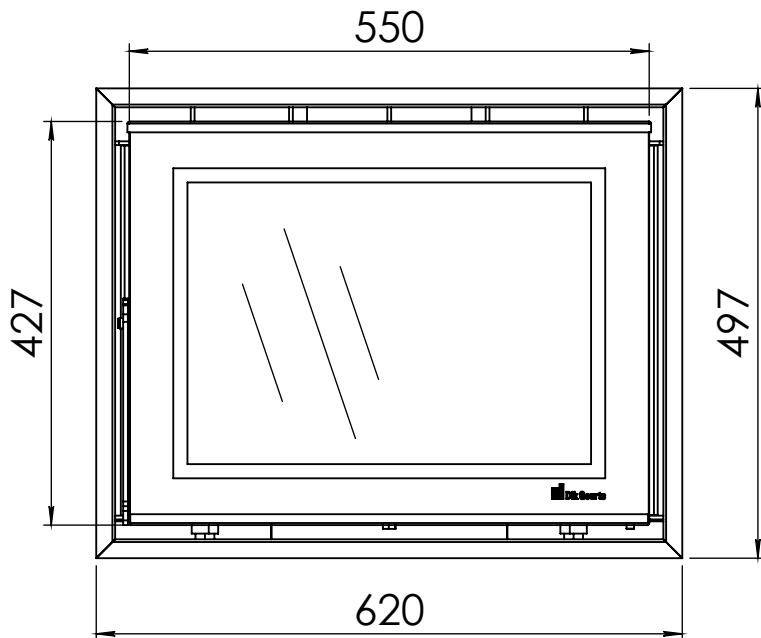

Kachel  
Type

**Prostyle 600 EA + Slim line**

Eenheid  
Units mm

Datum  
Date 22-10-13

[www.geurts.nl](http://www.geurts.nl)

Wijzigingen voorbehouden.  
Subject to changes.

Gebruik uitsluitend na schriftelijke toestemming Dik Geurts Haardkachels.  
Usage only after written consent of Dik Geurts Haardkachels.