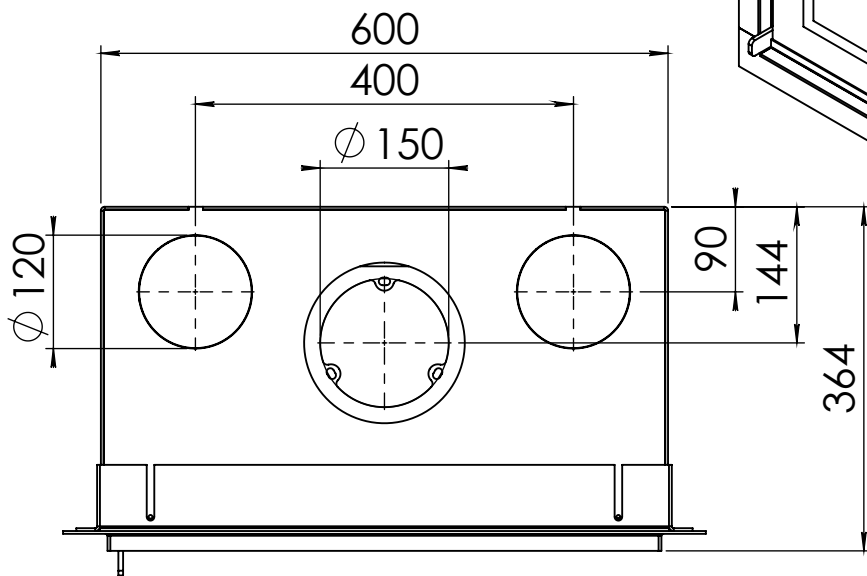

Kachel  
Type

**Prostyle 600 EA + Slim line**

Eenheid  
Units mm

Datum  
Date 22-10-13

[www.geurts.nl](http://www.geurts.nl)

Wijzigingen voorbehouden.  
Subject to changes.

Gebruik uitsluitend na schriftelijke toestemming Dik Geurts Haardkachels.  
Usage only after written consent of Dik Geurts Haardkachels.

Kachel  
Type

**Prostyle 600 EA + Built in frame**

Eenheid  
Units mm

Datum  
Date 22-10-13

[www.geurts.nl](http://www.geurts.nl)

Wijzigingen voorbehouden.  
Subject to changes.

Gebruik uitsluitend na schriftelijke toestemming Dik Geurts Haardkachels.  
Usage only after written consent of Dik Geurts Haardkachels.