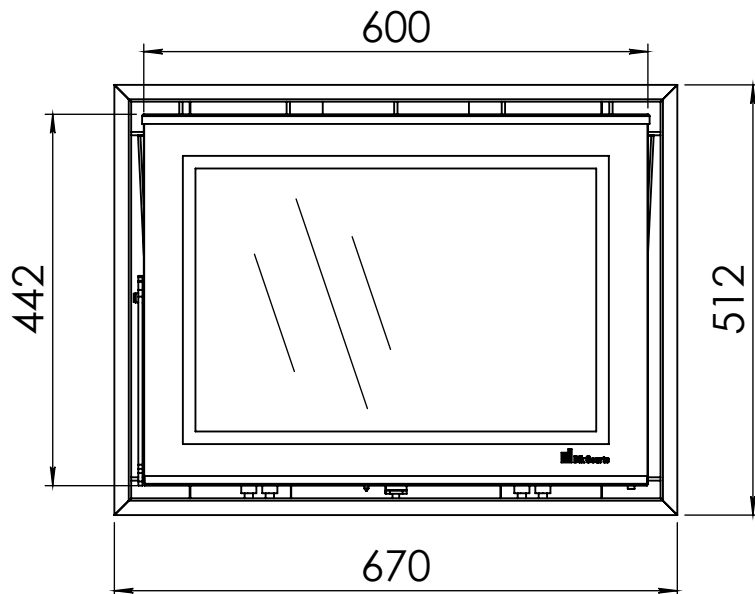

Kachel  
Type

**Prostyle 650 EA + Slim line**

Eenheid  
Units mm

Datum  
Date 22-10-13

[www.geurts.nl](http://www.geurts.nl)

Wijzigingen voorbehouden.  
Subject to changes.

Gebruik uitsluitend na schriftelijke toestemming Dik Geurts Haardkachels.  
Usage only after written consent of Dik Geurts Haardkachels.