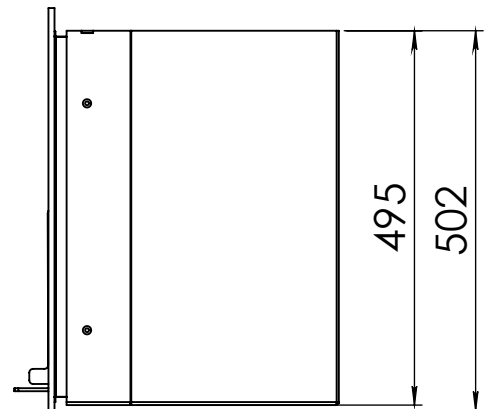

 **Dik Geurts**

Kachel  
Type

**Prostyle 650 EA + Classic line 4S**

Eenheid  
Units mm

Datum  
Date 11-12-13

[www.geurts.nl](http://www.geurts.nl)

Wijzigingen voorbehouden.  
Subject to changes.

Gebruik uitsluitend na schriftelijke toestemming Dik Geurts Haardkachels.  
Usage only after written consent of Dik Geurts Haardkachels.

Kachel  
Type **Prostyle 650 EA + Classic line 3S**

Eenheid  
Units mm

Datum  
Date 18-11-13

[www.geurts.nl](http://www.geurts.nl)

Wijzigingen voorbehouden.  
Subject to changes.

Gebruik uitsluitend na schriftelijke toestemming Dik Geurts Haardkachels.  
Usage only after written consent of Dik Geurts Haardkachels.

**Dik Geurts**

Kachel  
Type

**Prostyle 650 EA + Modern line**

Eenheid  
Units mm

Datum  
Date 22-10-13

[www.geurts.nl](http://www.geurts.nl)

Wijzigingen voorbehouden.  
Subject to changes.

Gebruik uitsluitend na schriftelijke toestemming Dik Geurts Haardkachels.  
Usage only after written consent of Dik Geurts Haardkachels.

Kachel  
Type

**Prostyle 650 EA + Slim line**

Eenheid  
Units mm

Datum  
Date 22-10-13

[www.geurts.nl](http://www.geurts.nl)

Wijzigingen voorbehouden.  
Subject to changes.

Gebruik uitsluitend na schriftelijke toestemming Dik Geurts Haardkachels.  
Usage only after written consent of Dik Geurts Haardkachels.