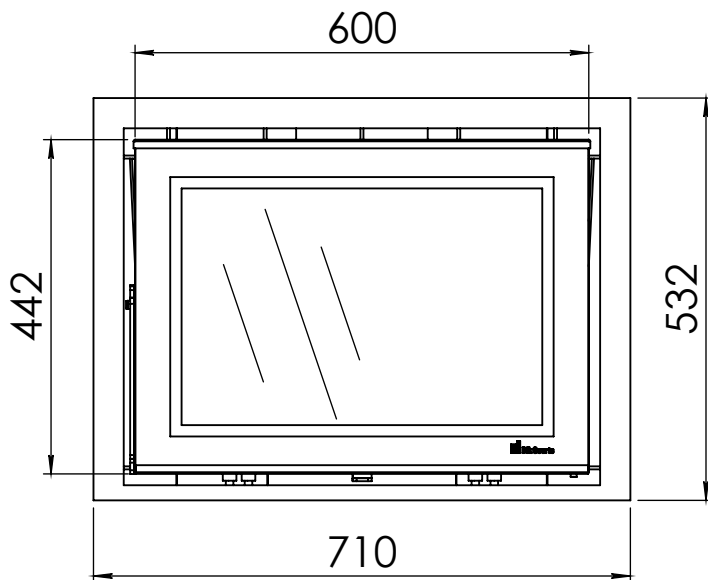

 **Dik Geurts**

Kachel  
Type

**Prostyle 650 EA + Classic line 4S**

Eenheid  
Units mm

Datum  
Date 11-12-13

[www.geurts.nl](http://www.geurts.nl)

Wijzigingen voorbehouden.  
Subject to changes.

Gebruik uitsluitend na schriftelijke toestemming Dik Geurts Haardkachels.  
Usage only after written consent of Dik Geurts Haardkachels.

Kachel  
Type **Prostyle 650 EA + Classic line 3S**

Eenheid  
Units mm

Datum  
Date 18-11-13

[www.geurts.nl](http://www.geurts.nl)

Wijzigingen voorbehouden.  
Subject to changes.

Gebruik uitsluitend na schriftelijke toestemming Dik Geurts Haardkachels.  
Usage only after written consent of Dik Geurts Haardkachels.

**Dik Geurts**

Kachel  
Type

**Prostyle 650 EA + Modern line**

Eenheid  
Units mm

Datum  
Date 22-10-13

[www.geurts.nl](http://www.geurts.nl)

Wijzigingen voorbehouden.  
Subject to changes.

Gebruik uitsluitend na schriftelijke toestemming Dik Geurts Haardkachels.  
Usage only after written consent of Dik Geurts Haardkachels.

Kachel  
Type

**Prostyle 650 EA + Slim line**

Eenheid  
Units mm

Datum  
Date 22-10-13

[www.geurts.nl](http://www.geurts.nl)

Wijzigingen voorbehouden.  
Subject to changes.

Gebruik uitsluitend na schriftelijke toestemming Dik Geurts Haardkachels.  
Usage only after written consent of Dik Geurts Haardkachels.