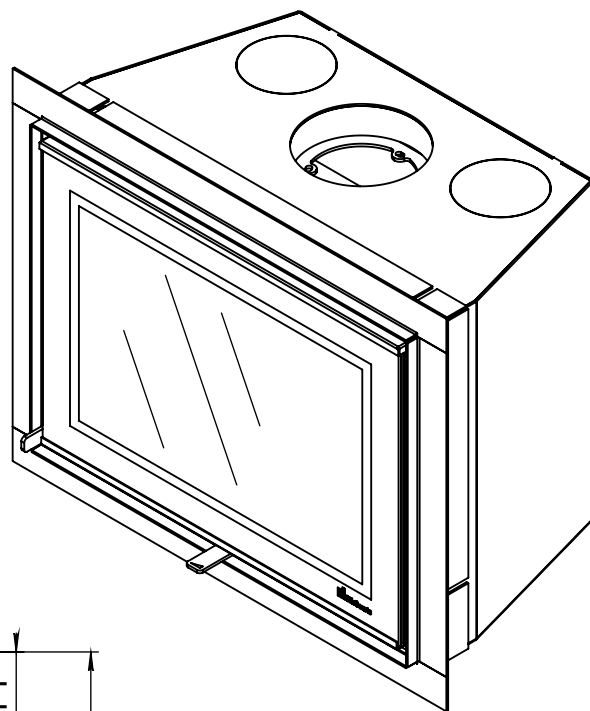

Kachel  
Type

**Prostyle 650 EA + Slim line**

Eenheid  
Units mm

Datum  
Date 22-10-13

[www.geurts.nl](http://www.geurts.nl)

Wijzigingen voorbehouden.  
Subject to changes.

Gebruik uitsluitend na schriftelijke toestemming Dik Geurts Haardkachels.  
Usage only after written consent of Dik Geurts Haardkachels.