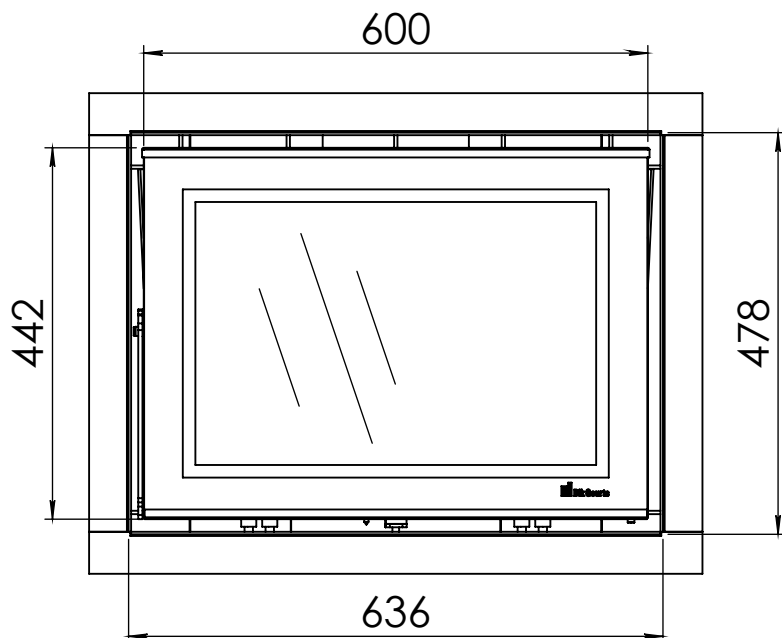

Kachel  
Type

**Prostyle 650 EA + Slim line**

Eenheid  
Units mm

Datum  
Date 22-10-13

[www.geurts.nl](http://www.geurts.nl)

Wijzigingen voorbehouden.  
Subject to changes.

Gebruik uitsluitend na schriftelijke toestemming Dik Geurts Haardkachels.  
Usage only after written consent of Dik Geurts Haardkachels.