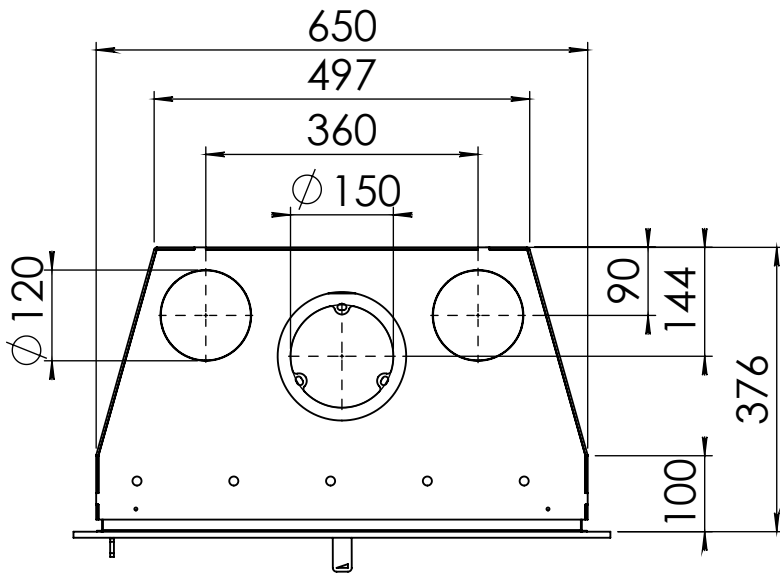

 **Dik Geurts**

Kachel  
Type

**Prostyle 650 EA + Classic line 4S**

Eenheid  
Units mm

Datum  
Date 11-12-13

[www.geurts.nl](http://www.geurts.nl)

Wijzigingen voorbehouden.  
Subject to changes.

Gebruik uitsluitend na schriftelijke toestemming Dik Geurts Haardkachels.  
Usage only after written consent of Dik Geurts Haardkachels.

Kachel  
Type **Prostyle 650 EA + Classic line 3S**

Eenheid  
Units mm

Datum  
Date 18-11-13

[www.geurts.nl](http://www.geurts.nl)

Wijzigingen voorbehouden.  
Subject to changes.

Gebruik uitsluitend na schriftelijke toestemming Dik Geurts Haardkachels.  
Usage only after written consent of Dik Geurts Haardkachels.

**Dik Geurts**

Kachel  
Type

**Prostyle 650 EA + Modern line**

Eenheid  
Units mm

Datum  
Date 22-10-13

[www.geurts.nl](http://www.geurts.nl)

Wijzigingen voorbehouden.  
Subject to changes.

Gebruik uitsluitend na schriftelijke toestemming Dik Geurts Haardkachels.  
Usage only after written consent of Dik Geurts Haardkachels.

Kachel  
Type

**Prostyle 650 EA + Slim line**

Eenheid  
Units mm

Datum  
Date 22-10-13

[www.geurts.nl](http://www.geurts.nl)

Wijzigingen voorbehouden.  
Subject to changes.

Gebruik uitsluitend na schriftelijke toestemming Dik Geurts Haardkachels.  
Usage only after written consent of Dik Geurts Haardkachels.