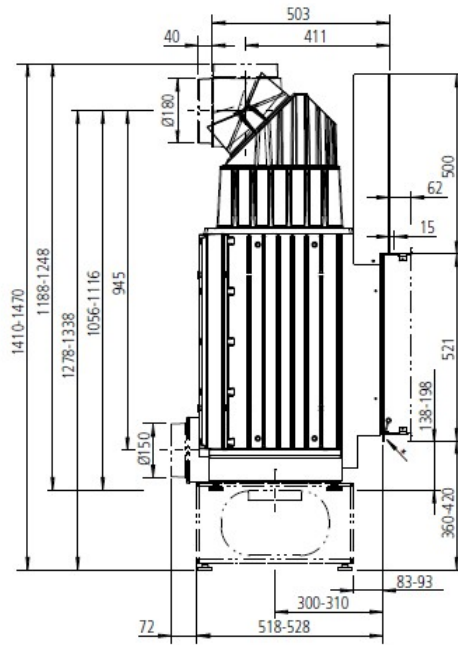

**SERA 78 F**

\* Einstellbereich von 10mm

**GSA**