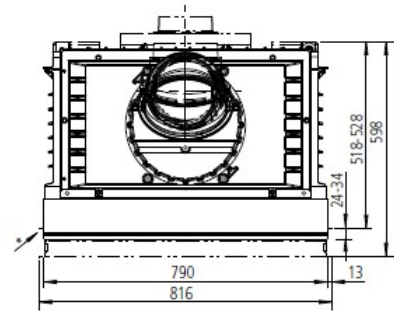

**SERA 78 F**

\* Einstellbereich von 10mm

**GSA**